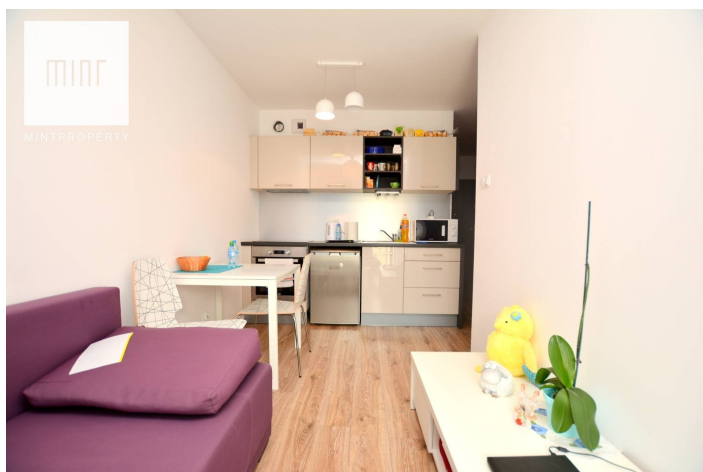

Dwu pokojowe mieszkanie do wynajęcia przy ulicy Kopisto

Cena
1 350 zł
47 zł/m²

Biuro nieruchomości ma przyjemność przedstawić Państwu dwu pokojowe mieszkanie do wynajęcia przy ulicy Kopisto 8a w Rzeszowie w inwestycji Apartamenty zamkowe

Mieszkanie o łącznej powierzchni 29 m2 składa się z salonu połączonego z aneksem kuchennym, sypialni oraz przedpokoju. Do mieszkania przynależy balkon oraz komórka lokatorska.

Mieszkanie usytuowane jest w dzielnicy Nowe Miasto co zapewnia sprawny dojazd do centrum Rzeszowa. Wokół pełna infrastruktura usługowo-handlowa.

Koszty związane z wynajęciem mieszkania to 1350 zł + 220 zł czynszu + prąd

Agent odpowiedzialny : Mateusz Piziurny

Dane agenta:

Mateusz Piziurny

533325225

mateusz@mintproperty.pl

RZESZÓW
Kopisto

Powierzchnia	Pokoje	Sypialnie	Łazienki	Piętro
29.00 m²	2	2	1	4

Dodatkowe udogodnienia:

- Przyjazne dla zwierząt
- Winda
- Balkon
- Parking
- Ochrona