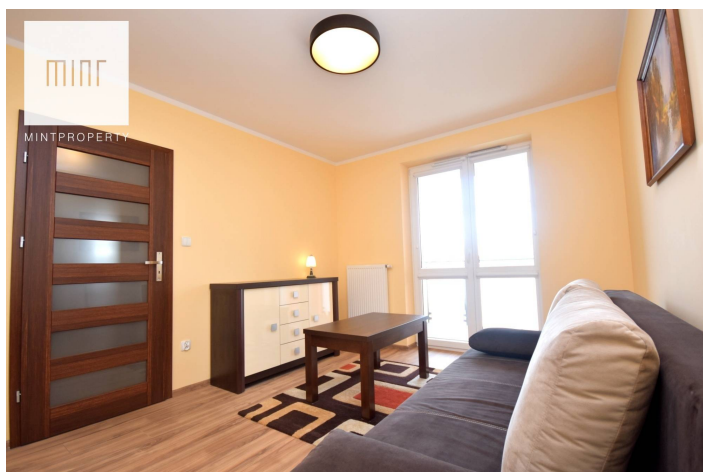

Mieszkanie dwupokojowe do wynajęcia w dzielnicy Zwiężczyca!

Cena
1 400 zł
26 zł/m²

 **RZESZÓW**
Bieszczadzka

Powierzchnia	Pokoje	Sypialnie	Łazienki	Piętro
54.00 m ²	2	1	1	1

Dodatkowe udogodnienia:

 Balkon

Biuro nieruchomości **Mint Property** ma przyjemność przedstawić Państwu mieszkanie przy ulicy Bieszczadzkiej w Rzeszowie.

Nieruchomość o powierzchni **54 m²** znajduje się na **1** piętrze w **4** piętrowym bloku i składa się z dwóch niezależnych pokoi gdzie każdy z nich posiada osobny balkon, osobnej kuchni, łazienki oraz przedpokoju. Do mieszkania przynależy również duża piwnica o powierzchni około **10 m²**.

Blok oddany do użytku w **2016 roku**, ogrzewanie z własnego pieca gazowego dwufunkcyjnego. Mieszkanie zlokalizowane jest blisko Politechniki. Osiedle jest bardzo zielone, czyste, spokojne i przyjazne dla ich mieszkańców.