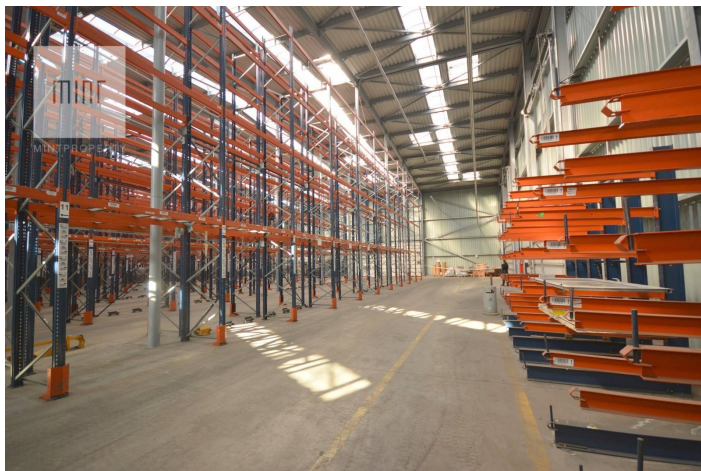

Do wynajęcia magazyn wysokiego składowania centrum Rzeszowa 1647 m²

Cena
26 352 zł
16 zł/m²

 **RZESZÓW**
ul. Tadeusza Boya-Żeleńskiego

Do wynajęcia magazyn wysokiego składowania blisko centrum Rzeszowa, przy ulicy Boya Żeleńskiego.

Powierzchnia łącznie 1647 m². Istnieje możliwość najmu części magazynu - pow. 1083 m² lub 564 m² lub całość.

Magazyn wyposażony jest już w regały wysokiego składowania.

Przed magazynem znajduje się pojemny parking, na którym mogą manewrować samochody ciężarowe.