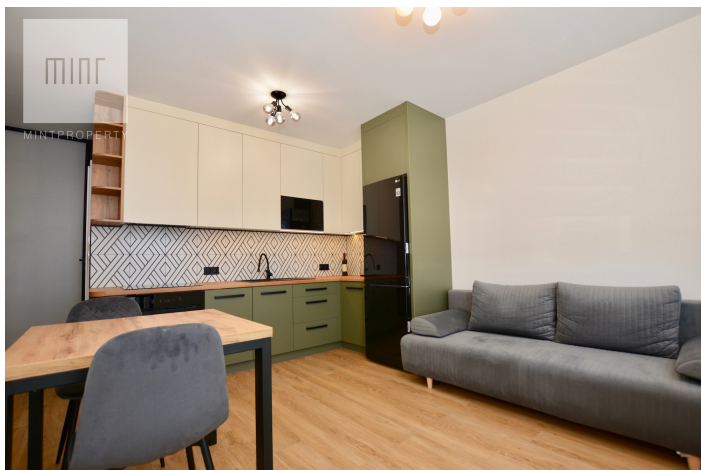

Dwupokojowe mieszkanie os Projektant

Cena
2 200 zł
69 zł/m²

Biuro nieruchomości MINT Property ma przyjemność przedstawić Państwu mieszkanie przy ulicy Błogosławionej Karoliny w Rzeszowie osiedle Projektant. Mieszkanie o powierzchni 32 m² składa się z pokoju dziennego połączonego z aneksem kuchennym, niezależnej sypialni, łazienki oraz przedpokoju. Do mieszkania przynależy balkon. Ogrzewanie oraz woda z sieci MPEC. Mieszkanie nasłonecznione od strony wschodniej. Obszerny parking przed budynkiem.

Lokalizacja:

Wokół pełna infrastruktura usługowo - handlowa, tereny zielone, sklepy spożywcze, szkoła podstawowa oraz przedszkola, bliskość przystanków komunikacji miejskiej zapewnia sprawny dostęp do każdej części Rzeszowa.

Cena:

Koszty związane z utrzymaniem mieszkania to czynsz administracyjny **510 PLN + prąd**

Cena najmu **2200 PLN.**

Zapraszamy do współpracy z naszym biurem!

Dane agenta:

Mateusz Kamiński

607611870

mateusz.kaminski@mintproperty.pl

RZESZÓW
Błogosławionej Karoliny

Powierzchnia	Pokoje	Sypialnie	Łazienki	Piętro
32.00 m²	2	1	1	6

Dodatkowe udogodnienia:

- Winda
- Balkon
- Parking