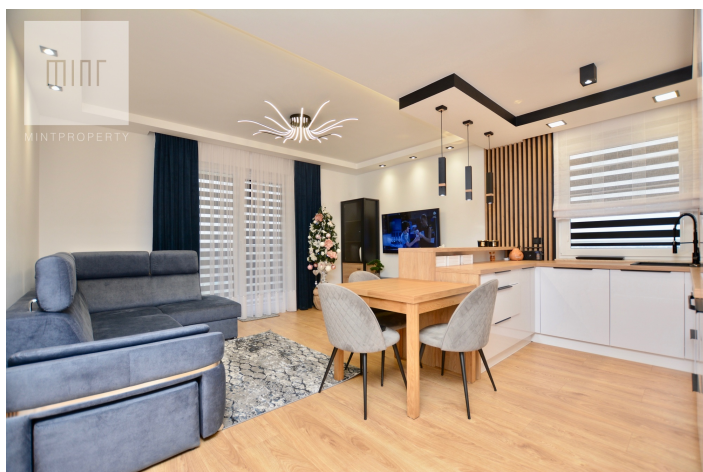

Trzy pokojowe mieszkanie - Paderewskiego Park

Cena
3 500 zł
60 zł/m²

Biuro nieruchomości **MINT Property** ma przyjemność przedstawić Państwu nowe nigdy niezamieszkałe mieszkanie przy ulicy Paderewskiego w Rzeszowie, inwestycja Paderewskiego Park.

Mieszkanie o powierzchni **59 m²** składa się z dwóch sypialni, pokoju dziennego połączonego z aneksem kuchennym, łazienki oraz przedpokoju. Do mieszkania przynależą dwa balkony, komórka lokatorska oraz miejsce postojowe w garażu podziemnym.

Lokalizacja:

Wokół pełna infrastruktura usługowo - handlowa, tereny zielone, park, sklepy spożywcze, bliskość przystanków komunikacji miejskiej zapewnia sprawny dostęp do każdej części Rzeszowa.

Cena:

Koszty związane z utrzymaniem mieszkania to czynsz administracyjny **800 PLN** + prąd

Cena najmu **3 500 PLN + 200 PLN** miejsce postojowe w garażu.

Zapraszamy do współpracy !

Dane agenta:

Szymon Kamiński

794143794

szymon.kaminski@mintproperty.pl

RZESZÓW
Paderewskiego

Powierzchnia	Pokoje	Sypialnie	Łazienki	Piętro
58.00 m²	3	2	1	9

Dodatkowe udogodnienia:

- Winda
- Balkon