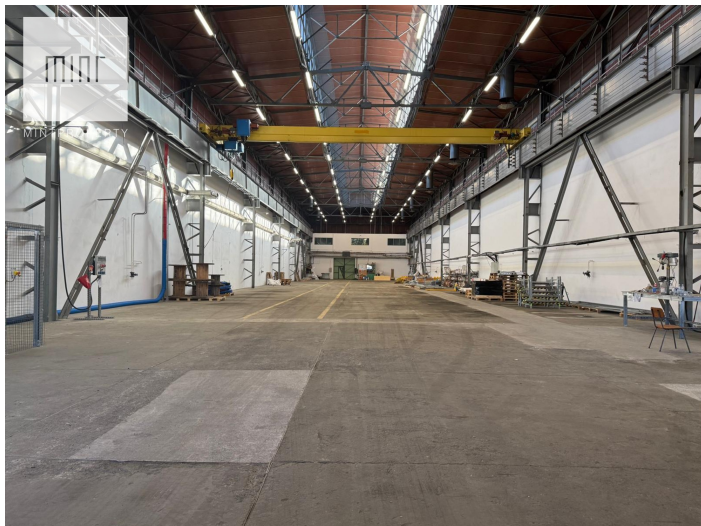

Obiekt Komercyjny do wynajęcia

Cena
42 000 zł
30 zł/m²

 **RZESZÓW**
Boya Żeleńskiego

Biuro Nieruchomości **MINT Property** ma przyjemność przedstawić Państwu obiekt komercyjny w Rzeszowie o powierzchni **1400 m²**. Hala wyposażona jest w suwnicę (udźwig 5t). Wysokość hali to 8 m. Nieruchomość znajduje się w dogodnej lokalizacji pod względem węzłów komunikacyjnych z łatwym dostępem do drogi S19 oraz autostrady A4. Do nieruchomości przynależy duży plac manewrowy dla TIR oraz rampa rozładunkowa.

Obiekt doskonale nadaje się na :

- hale magazynową
- hale produkcyjną
- hale montażową

Nieruchomość posiada własne stacje trafo z nieograniczoną mocą przyłączeniową. Dodatkowo hala wyposażona jest w suwnicę oraz trzy windy towarowe. Istnieje możliwość najęcia powierzchni biurowej.