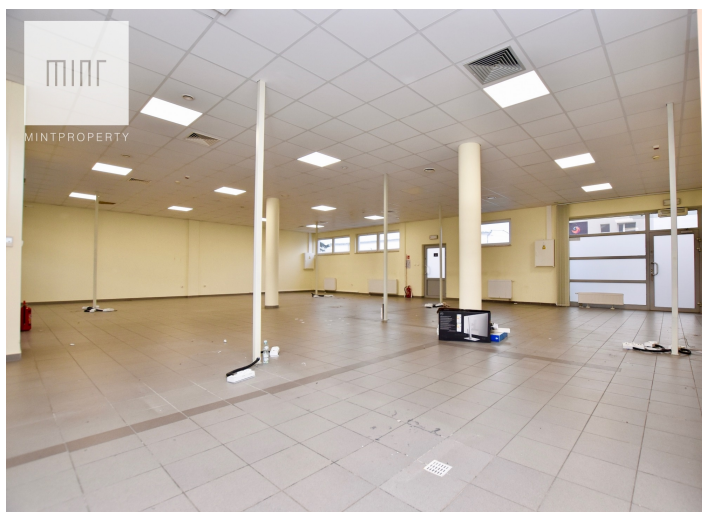

Powierzchnia biurowa Rzeszów - Wspólna

Cena
36 300 zł
33 zł/m²

Biuro nieruchomości MINT Property ma przyjemność przedstawić Państwu powierzchnie biurową do wynajęcia w Rzeszowie przy ulicy Wspólnej. Łączna powierzchnia do wynajęcia to 1100 m² w skład której wchodzi sale konferencyjne, 26 pomieszczeń biurowych, część komunikacyjna, część socjalna, dwa aneksy kuchenne oraz toalety. Duża dostępność miejsc postojowych przed budynkiem. Ogrzewanie oraz woda z sieci MPEC.

Lokalizacja:

Wokół pełna infrastruktura handlowo - usługowo, dogodny dojazd do autostrady jak również do drogi krajowej, bliskość przystanków komunikacji miejskiej zapewnia sprawny dostęp do każdej części Rzeszowa.

Cena:

Koszty związane z utrzymaniem lokalu to media (prąd, woda, wywóz nieczystości)

Cena najmu **33 PLN netto /m²**.

Całkowita kwota najmu **36 300 PLN netto do negocjacji**.

Zapraszamy do współpracy z naszym biurem.

Dane agenta:

Mateusz Kamiński

607611870

mateusz.kaminski@mintproperty.pl

RZESZÓW
Wspólna

Powierzchnia	Pokoje	Sypialnie	Łazienki	Piętro
1100.00 m²	30	0	0	0

Dodatkowe udogodnienia:

- Klimatyzacja
- Parking
- Ochrona