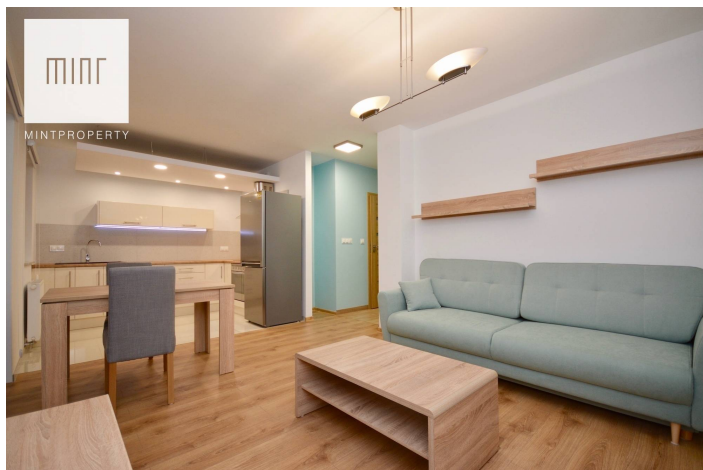

Mieszkanie osiedle Nasz Gaj !

Cena
2 900 zł
47 zł/m²

 **RZESZÓW**
Powstańców Warszawy

Powierzchnia	Pokoje	Sypialnie	Łazienki	Piętro
62.00 m ²	3	2	1	7

Dodatkowe udogodnienia:

-  Winda
-  Balkon
-  Ochrona

Biuro nieruchomości MINT Property ma przyjemność przedstawić Państwu mieszkanie przy alejach Powstańców Warszawy osiedle Nasz Gaj.

Nieruchomość o powierzchni 62 m² składa się z salonu połączonego z aneksem kuchennym, dwóch niezależnych sypialni, garderoby, łazienki oraz przedpokoju. Do mieszkania przynależy balkon, komórka lokatorska o powierzchni 3,7 m² oraz dwa miejsca postojowe w garażu podziemnym.

Apartament znajduje się na 7 piętrze z widokiem na panoramę Rzeszowa, nieruchomość jasna nasłoneczniona od strony południowej oraz zachodniej. Ogrzewanie oraz woda z sieci MPEC. Istnieje możliwość doposażenia nieruchomości wedle potrzeb przyszłego najemcy.