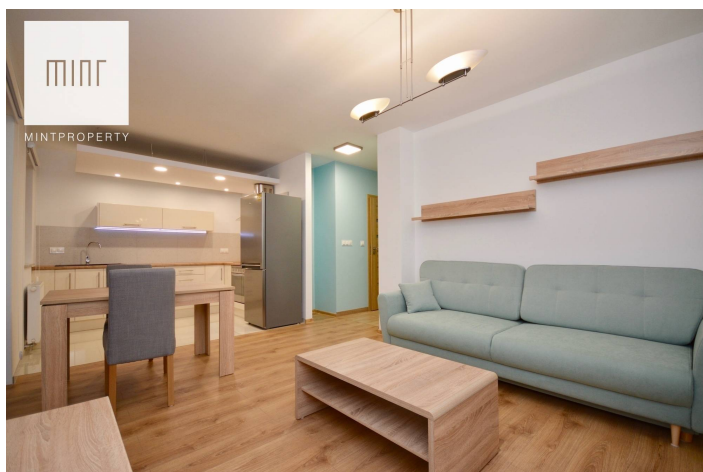

Mieszkanie osiedle Nasz Gaj !

Cena
2 900 zł
47 zł/m²

RZESZÓW
Powstańców Warszawy

Powierzchnia	Pokoje	Sypialnie	Łazienki	Piętro
62.00 m²	3	2	1	7

Dodatkowe udogodnienia:

- Winda
- Balkon
- Ochrona

Biuro nieruchomości MINT Property ma przyjemność przedstawić Państwu mieszkanie przy alejach Powstańców Warszawy osiedle Nasz Gaj.

Nieruchomość o powierzchni 62 m² składa się z salonu połączonego z aneksem kuchennym, dwóch niezależnych sypialni, garderoby, łazienki oraz przedpokoju. Do mieszkania przynależy balkon, komórka lokatorska o powierzchni 3,7 m² oraz dwa miejsca postojowe w garażu podziemnym.

Apartament znajduje się na 7 piętrze z widokiem na panoramę Rzeszowa, nieruchomość jasna nasłoneczniona od strony południowej oraz zachodniej. Ogrzewanie oraz woda z sieci MPEC. Istnieje możliwość doposażenia nieruchomości wedle potrzeb przyszłego najemcy.

Wokół pełna infrastruktura usługowo - handlowa, sklepy spożywcze, galeria handlowa, tereny zielone, plac zabaw, bliskość przystanków komunikacji miejskiej zapewnia sprawny dostęp do każdej części Rzeszowa.

Koszty związane z utrzymaniem nieruchomości to czynsz **820 PLN** + prąd !

Cena najmu **2900 PLN + 400 PLN** dwa miejsca postojowe w garażu podziemnym !

Zapraszamy do współpracy z naszym biurem !

Dane agenta:

Mateusz Kamiński

607611870

mateusz.kaminski@mintproperty.pl