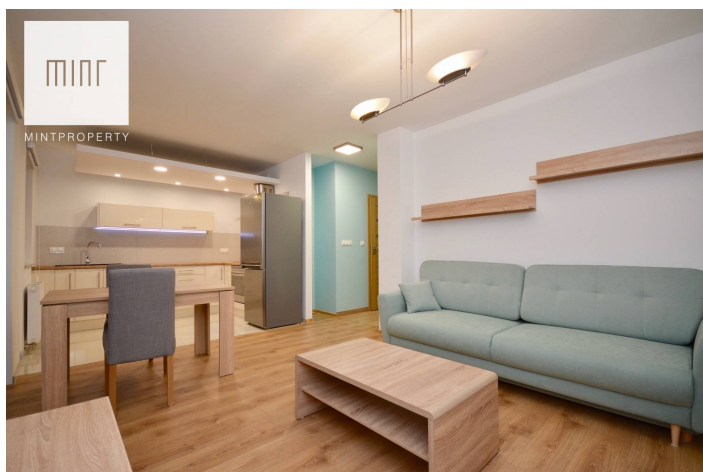

Mieszkanie osiedle Nasz Gaj !

Cena
2 900 zł
47 zł/m²

 **RZESZÓW**
Powstańców Warszawy

Powierzchnia	Pokoje	Sypialnie	Łazienki	Piętro
62.00 m ²	3	2	1	7

Dodatkowe udogodnienia:

-  Winda
-  Balkon
-  Ochrona

Biuro nieruchomości MINT Property ma przyjemność przedstawić Państwu mieszkanie przy alejach Powstańców Warszawy osiedle Nasz Gaj.

Nieruchomość o powierzchni 62 m² składa się z salonu połączonego z aneksem kuchennym, dwóch niezależnych sypialni, garderoby, łazienki oraz przedpokoju. Do mieszkania przynależy balkon, komórka lokatorska o powierzchni 3,7 m² oraz dwa miejsca postojowe w garażu podziemnym.

Apartament znajdują się na 7 piętrze z widokiem na panoramę Rzeszowa, nieruchomość jasna nasłoneczniona od strony południowej oraz zachodniej. Ogrzewanie oraz woda z sieci MPEC. Istnieje możliwość doposażenia nieruchomości wedle potrzeb przyszłego najemcy.