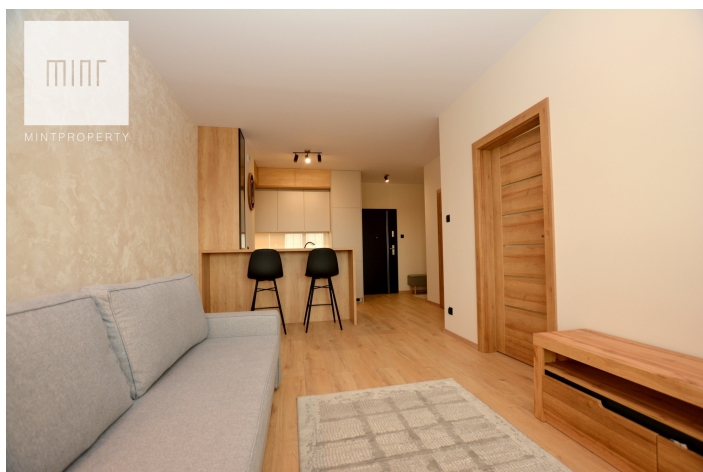

Nowe nigdy nie zamieszkałe mieszkanie Kopisto

Cena
2 550 zł
58 zł/m²

RZESZÓW
Kopisto

Powierzchnia	Pokoje	Sypialnie	Łazienki	Piętro
44.00 m ²	2	1	1	7

Dodatkowe udogodnienia:

-  Winda
-  Balkon
-  Parking
-  Ochrona

Biuro nieruchomości Mint Property ma przyjemność przedstawić Państwu nowe nigdy niezamieszkałe mieszkanie do wynajęcia przy ulicy Kopisto w inwestycji Apartamenty Zamkowe II.

Nieruchomość o powierzchni 44 m² składa się z salonu połączonego z aneksem kuchennym, niezależnego pokoju, łazienki oraz przedpokoju. W salonie została zainstalowana klimatyzacja. Do mieszkania przynależy balkon.

Mieszkanie w pełni umeblowane oraz wyposażone, wykończone w bardzo wysokim standardzie, blok oddany do użytku w 2023 roku, ogrzewanie oraz woda z sieci MPEC.

Wokół pełna infrastruktura usługowo - handlowa, sklepy spożywcze, tereny zielone, galeria handlowa. Bliskość przystanków komunikacji miejskiej zapewnia sprawny dostęp do każdej części Rzeszowa.