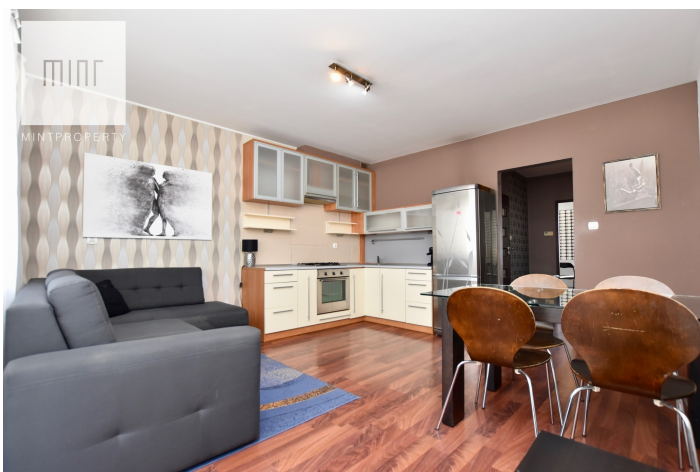

Mieszkanie do wynajęcia w Rzeszowie, ul. Widokowa!

Cena
1 520 zł
30 zł/m²

Biuro nieruchomości **Mint Property** ma przyjemność przedstawić Państwu do wynajęcia **trypokojowe** mieszkanie przy ulicy **Widokowej** w **Rzeszowie** w dzielnicy **Przybyszówka**.

Mieszkanie o powierzchni **50,28 m²** składa się z salonu połączonego z aneksem kuchennym, dwóch niezależnych sypialni, łazienki oraz przedpokoju. Do mieszkania przynależy balkon oraz piwnica. Przed budynkiem znajduje się obszerny ogólnodostępny parking dla mieszkańców.

Blok oddany do użytku w **2004 roku**, mieszkanie jasne nasłonecznione z dwóch stron, ogrzewane dwufunkcyjnym piecem gazowym firmy Ariston z zamkniętą komorą spalania. Mieszkanie wyposażone oraz umeblowane.

Wokół pełna infrastruktura usługowo - handlowa, galeria handlowa, sklepy spożywcze, apteki, tereny zielone, szkoły podstawowe, przedszkola, oraz przystanki MPK.

Koszty związane z utrzymaniem nieruchomości to czynsz administracyjny w wysokości około 230 PLN przy jednej zamieszkałej osobie + prąd i gaz.

Cena najmu: 1 520 PLN do negocjacji!

Zapraszamy do współpracy z naszym biurem!

Agent prowadzący ofertę: Adrian Chabko

Dane agenta:

Adrian Chabko

790309909

adrian.chabko@mintproperty.pl

RZESZÓW
Widokowa

Powierzchnia	Pokoje	Sypialnie	Łazienki	Piętro
50.28 m²	3	2	1	3

Dodatkowe udogodnienia:

- Balkon
- Parking