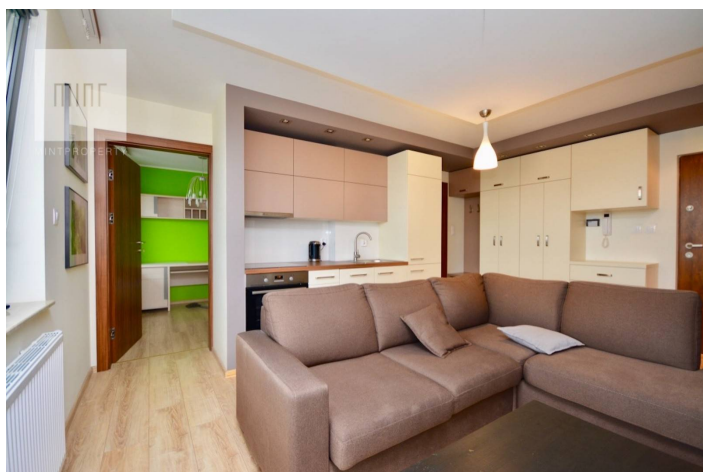

Cena  
**2 400 zł**  
48 zł/m<sup>2</sup>

 **RZESZÓW**  
al. Powstańców Warszawy

Powierzchnia	Pokoje	Sypialnie	Łazienki	Piętro
50.00 m <sup>2</sup>	3	2	1	4

**Dodatkowe udogodnienia:**

 Winda  
 Balkon

**Oferta dostępna wyłącznie w Mint Property!**

Apartament o powierzchni **50 m<sup>2</sup>** składa się z przestronnego salonu połączonego z aneksem kuchennym, 2 sypialni, łazienki wraz z wc oraz przedpokoju. Do mieszkania przynależy balkon.

Dodatkowo jako jedyny apartamentowiec w Rzeszowie daje możliwość korzystania z darmowego **basenu, siłowni, sauny** oraz tarasu umieszczonego na dachu budynku.

Mieszkanie w pełni umeblowane i wyposażone, wykończone materiałami **wysokiej klasy**, gotowe do zamieszkania!

Wokół pełna infrastruktura usługowo - handlowa, tereny zielone, bulwary Rzeszowskie. Bliskość komunikacji miejskiej oraz dogodnie położenie zapewnia sprawny dostęp do centrum Rzeszowa.