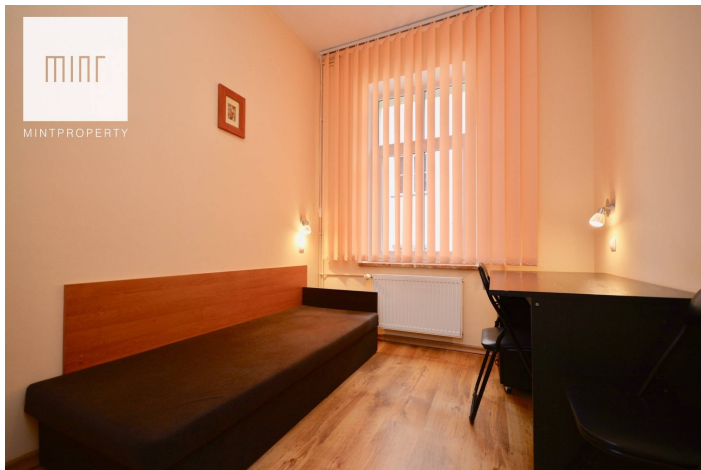

Mieszkanie przy 3 Maja !

Cena
1 100 zł
31 zł/m²

 **RZESZÓW**
3 Maja

Biuro nieruchomości MINT Property ma przyjemność przedstawić Państwu 2 pokojowe mieszkanie w ścisłym centrum przy ulicy 3 Maja w Rzeszowie.

Nieruchomość o powierzchni 35 m2 składa się z dwóch niezależnych pokoi, aneksu kuchennego, łazienki oraz przedpokoju.

Wokół pełna infrastruktura usługowo - handlowa, sklepy spożywcze, unikalna lokalizacja, 300 metrów do płyty rynku, bliskość przystanków komunikacji miejskiej zapewnia sprawny dostęp do każdej części Rzeszowa.

Dane agenta:

Mateusz Kamiński

607611870

mateusz.kaminski@mintproperty.pl

Powierzchnia	Pokoje	Sypialnie	Łazienki	Piętro
35.00 m ²	2	2	1	1

Dodatkowe udogodnienia:

 Parking