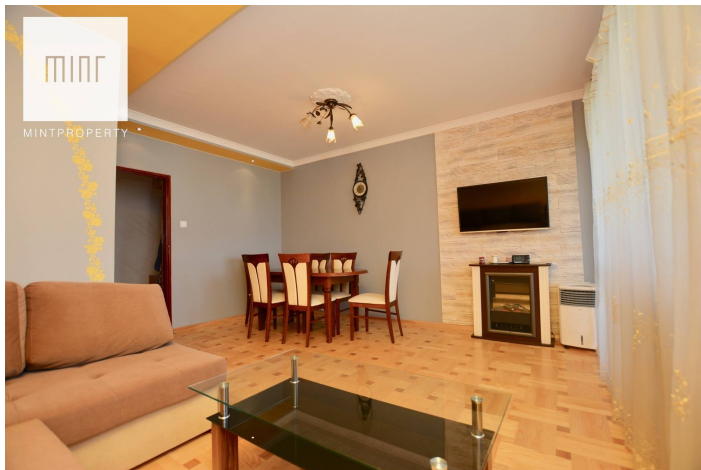

## Mieszkanie 59.80 m2 Pełne Wyposażenie Rzeszów

Cena  
**1 900 zł**  
32 zł/m<sup>2</sup>

 **RZESZÓW**  
Pleśniarowicza

Biuro Nieruchomości **MINT Property** ma przyjemność przedstawić Państwu mieszkanie do wynajęcia o powierzchni **59.80 m<sup>2</sup>** przy ul. Pleśniarowicza (Krakowska Południe)

Mieszkanie składa się z:

- trzech niezależnych pokoi (dwóch mniejszych i dużego salonu)
- oddzielnej, przestronnej kuchni
- dwóch łazienek
- dużego przedpokoju.

Do mieszkania przynależą balkon oraz piwnica.