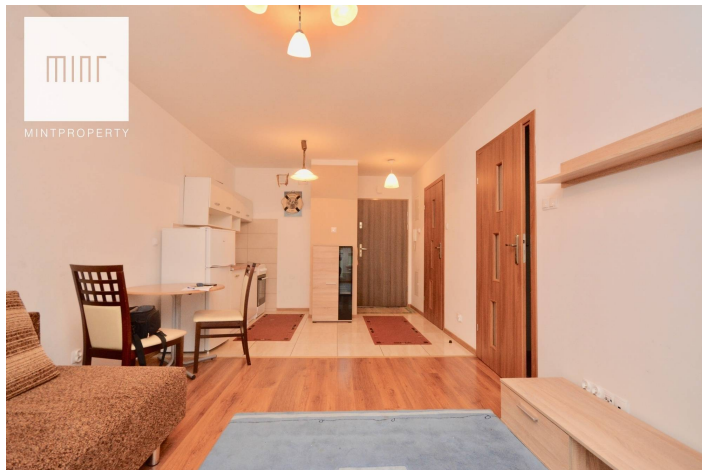

2 pokojowe mieszkanie przy ulicy Kopisto

Cena
1 250 zł
36 zł/m²

Biuro nieruchomości Mint Property ma przyjemność przedstawić Państwu do wynajęcia przy ulicy Kopisto zlokalizowane w inwestycji Apartamenty Zamkowe. Lokal usytuowany jest na parterze. Nieruchomość o powierzchni 35 m² składa się z salonu połączonego z aneksem kuchennym, sypialni, łazienki wraz z WC. Do mieszkania przynależy Ogrzewanie miejskie.

Cena najmu: 1250 + 350 zł czynszu+prąd

Zapraszamy do współpracy z naszym biurem!

Agent prowadzący ofertę: Mateusz Piziurny

Dane agenta:

Mateusz Piziurny

533325225

mateusz@mintproperty.pl

Powierzchnia	Pokoje	Sypialnie	Łazienki	Piętro
35.00 m ²	2	1	1	0