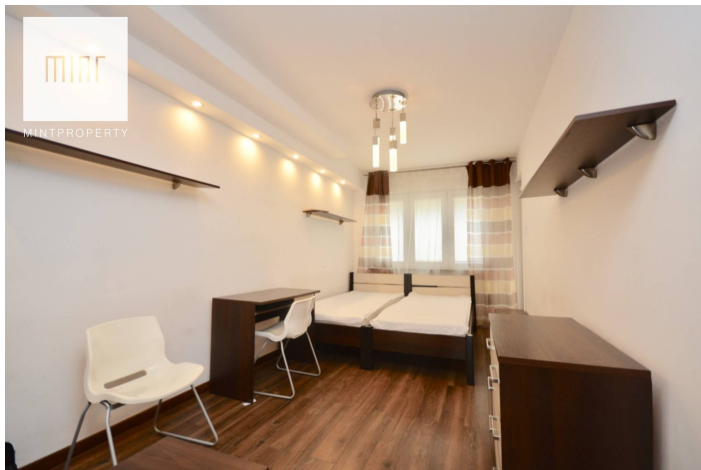

Mieszkanie Centrum 76m2 Rzeszów ul. Pułaskiego

Cena
2 500 zł
33 zł/m²

Biuro nieruchomości **Mint Property** ma przyjemność przedstawić Państwu do wynajęcia mieszkanie położone w centrum Rzeszowa, przy ulicy Pułaskiego na osiedlu zamkniętym.

Nieruchomość o powierzchni **76 m2** usytuowany na parterze wieżowca, składa się z pięciu oddzielnych pokoi, kuchni, łazienki, toalety, ogródka

Autem nieruchomości jest jej położenie bardzo blisko centrum miasta, w otoczeniu lokali mieszkalnych i handlowo- usługowych.

Powierzchnia	Pokoje	Sypialnie	Łazienki	Piętro
76.00 m ²	4	4	2	0

Dodatkowe udogodnienia:

-  Ogródek
-  Winda
-  Parking