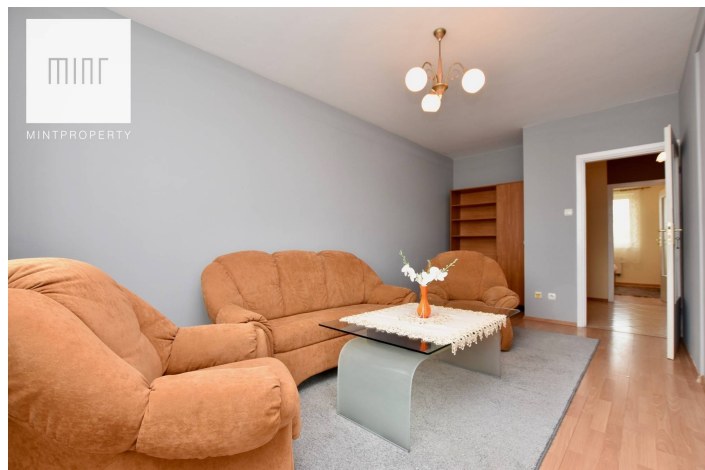

Mieszkanie do wynajęcia, Rzeszów, Śródmieście!

Cena
1 400 zł
24 zł/m²

 **RZESZÓW**
Króla Augusta

Powierzchnia	Pokoje	Sypialnie	Łazienki	Piętro
58.20 m ²	3	2	1	4

Dodatkowe udogodnienia:

-  Winda
-  Parking

Biuro nieruchomości **Mint Property** ma przyjemność przedstawić Państwu do wynajęcia mieszkanie przy ulicy **Króla Augusta** zlokalizowane w centrum miasta.

Mieszkanie zlokalizowane jest na **4** piętrze w **8**-piętrowym bloku z **2005** roku. Nieruchomość o powierzchni **58,20 m²** składa się z oddzielnego salonu, oddzielnej kuchni, dwóch sypialni, łazienki, oddzielnego WC oraz przedpokoju. Do mieszkania przynależy balkon oraz piwnica. Ogrzewanie miejskie. Mieszkanie gotowe do wynajęcia od zaraz!