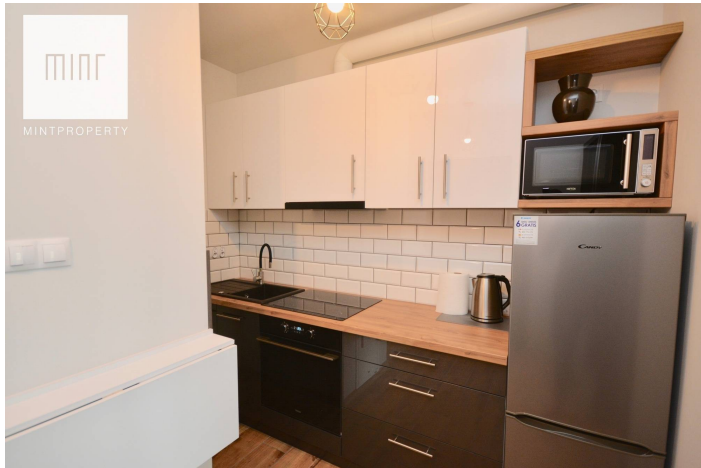

Mieszkanie Nowe 30m2 blok 2019 Zimowit Zalesie

Cena
1 350 zł
45 zł/m²

 **RZESZÓW**
ul. Zelwerowicza

Powierzchnia	Pokoje	Sypialnie	Łazienki	Piętro
30.00 m ²	2	1	1	2

Dodatkowe udogodnienia:

-  Balkon
-  Parking

Biuro nieruchomości **MINT PROPERTY** ma przyjemność przedstawić Państwu ofertę nowego mieszkania do wynajęcia przy ulicy Zelwerowicza w dzielnicy Zimowit - Zalesie.

Mieszkanie o łącznej powierzchni **30 m2** usytuowane jest na 2 piętrze w niskim 3 piętrowym bloku. W skład nieruchomości wchodzi:

- salon
- pokój
- kuchnia
- łazienka
- przedpokój
- taras

Do mieszkania przynależy również taras. Dodatkowym atutem nieruchomości jest miejsce postojowe przypisane do mieszkania oraz komórka lokatorska (10 m2).