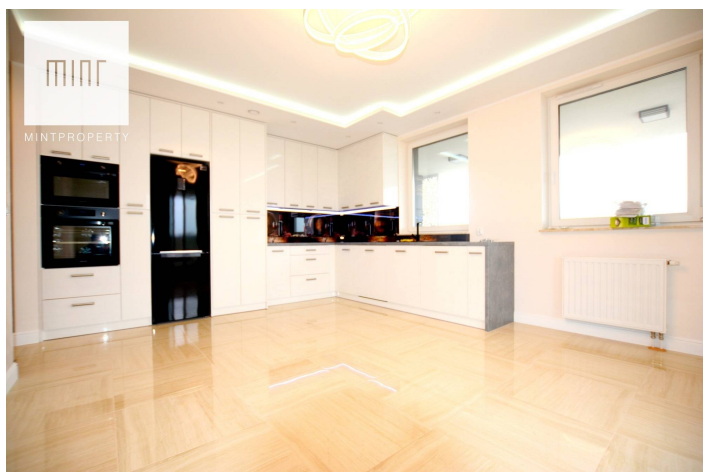

Wynajmę Apartament ST Tower

Cena
3 000 zł
37 zł/m²

 **RZESZÓW**
Lewakowskiego

Powierzchnia	Pokoje	Sypialnie	Łazienki	Piętro
82.00 m ²	4	3	2	11

Dodatkowe udogodnienia:

-  Winda
-  Klimatyzacja
-  Balkon
-  Parking

Biuro Nieruchomości MINT Property ma przyjemność zaprezentować państwu apartament mieszczący się w budynku **ST Tower**.

Apartament składa się z trzech pokoi sypialnianych, dwóch łazienek, korytarza oraz salonu połączono aneksem kuchennym z przejściem na taras o powierzchni mierzącej blisko **50 m²**.