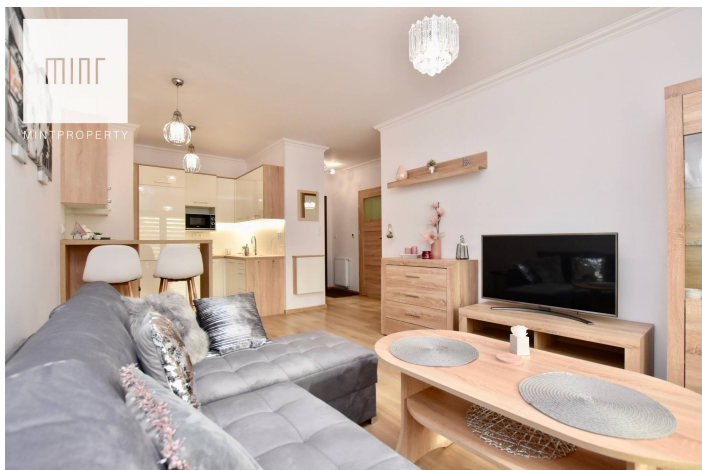

Nowe mieszkanie do wynajęcia-Dzielnica Parkowa!

Cena
1 500 zł
40 zł/m²

 **RZESZÓW**
Paderewskiego

Powierzchnia	Pokoje	Sypialnie	Łazienki	Piętro
37.16 m ²	2	1	1	1

Dodatkowe udogodnienia:

-  Winda
-  Balkon
-  Parking

Biuro nieruchomości **Mint Property** ma przyjemność przedstawić Państwu nowe, nigdy niezamieszkałe mieszkanie przy ulicy Paderewskiego-inwestycja **Dzielnica Parkowa w Rzeszowie**.

Nieruchomość o powierzchni **37.16 m²** znajduje się na **1** piętrze z widokiem na park. Apartament składa się z salonu połączonego z aneksem kuchennym, niezależnej sypialni, łazienki oraz przedpokoju. Do mieszkania przynależy komórka lokatorska o powieźchni **2.17 m²**, balkon o powierzchni **4.75 m²** oraz miejsce postojowe w garażu podziemnym. Ogrzewanie oraz woda z sieci MPEC. Mieszkanie nasłonecznione od strony wschodniej.