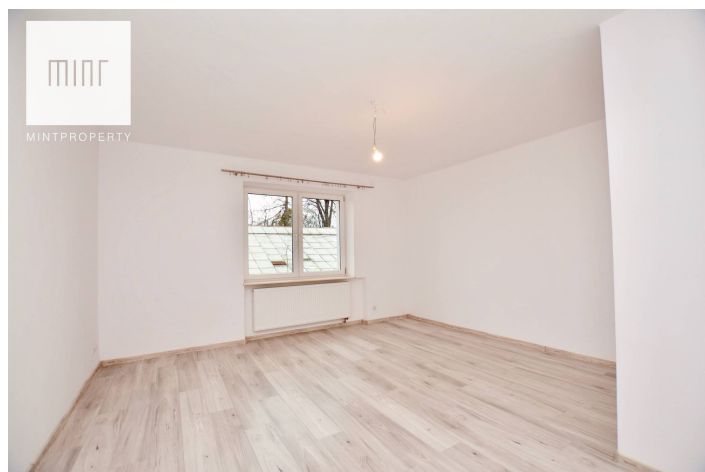

Dom na wynajem przy Podkarpackiej

Cena
3 000 zł
15 zł/m²

RZESZÓW
Jarowa

Powierzchnia	Pokoje	Sypialnie	Łazienki
200.00 m²	4	0	2

Dodatkowe udogodnienia:

Parking

Biuro nieruchomości **Mint Property** ma przyjemność przedstawić Państwu dom wolnostojący w spokojnej okolicy nieopodal ulicy Podkarpackiej w Rzeszowie w dzielnicy Zwiężczyca.

Dom o powierzchni około **200 m²** składa się z czterech niezależnych pokoi, pomieszczenia do zaadaptowania, kuchni, dwóch łazienek, osobnego WC, dwóch pomieszczeń gospodarczych oraz poddasza.

Dom świeżo po remoncie. Nowe instalacje oraz dwa piece dwufunkcyjne, przez co pozwala to na rozdzielenie rachunków między kondygnacjami. Istnieje możliwość doposażenia domu wedle preferencji najemcy.

Idealne miejsce do prowadzenia działalności gospodarczej.

Nieruchomość znajduje się na terenie zamkniętym. Na działce znajduje się garaż oraz parking.

Wokół pełna infrastruktura usługowo - handlowa, sklepy spożywcze, tereny zielone, szkoła podstawowa, przedszkole, przystanki MPK.

Cena najmu: 3 000 PLN plus media!

Zapraszamy do współpracy z naszym biurem!

Agent prowadzący ofertę: Piotr Kozub

Dane agenta:

Szymon Kamiński

794143794

szymon.kaminski@mintproperty.pl