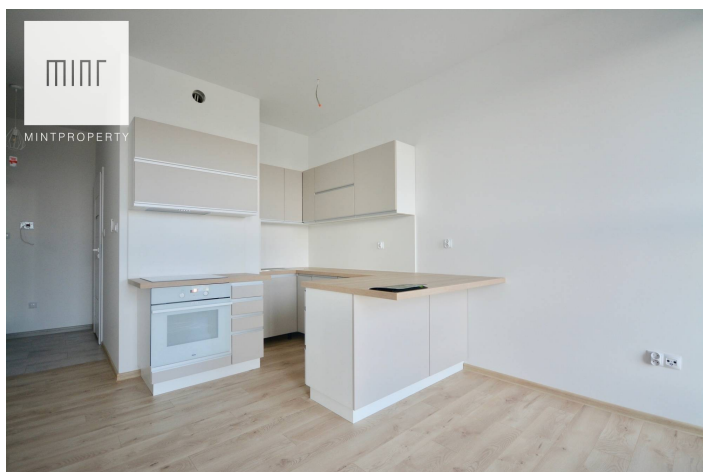

Mieszkanie na wynajem Bulwary Park

Cena
1 700 zł
45 zł/m²

Biuro nieruchomości **Mint Property** ma przyjemność przedstawić Państwu komfortowe mieszkanie przy ulicy Hetmańskiej zlokalizowane w jednym z nowo wybudowanych apartamentowców w Rzeszowie inwestycji Bulwary Park.

Nieruchomość o powierzchni **38 m²** składa się z przestronnego salonu połączonego z aneksem kuchennym, sypialni, łazienki wraz z wc, garderoby oraz przedpokoju. Do mieszkania przynależy balkon oraz miejsce postojowe w garażu podziemnym.

Cena najmu : 1700 PLN + 250 PLN (czynsz) dodatkowo płatne media oraz miejsce w garażu podziemnym.

Zapraszamy do współpracy z naszym biurem !!!

Powierzchnia	Pokoje	Sypialnie	Łazienki	Piętro
38.00 m ²	2	1	1	11