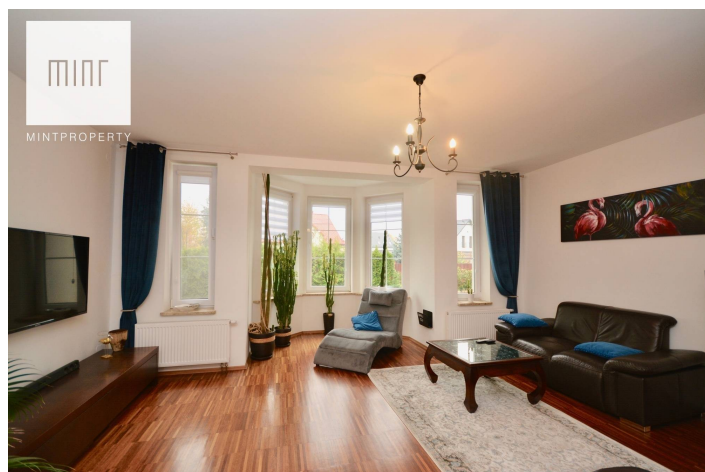

Dom w zabudowie szeregowej do wynajęcia!

Cena
3 500 zł
20 zł/m²

Biuro nieruchomości **Mint Property** ma przyjemność przedstawić Państwu dom w zabudowie szeregowej w spokojnej okolicy nieopodal ulicy Laurowej w Rzeszowie w dzielnicy Baranówka.

Dom o powierzchni około **177 m²** składa się z salonu częściowo połączonego z aneksem kuchennym, trzech niezależnych sypialni, dwóch łazienek w tym jednej z wanną wyposażoną w hydromasaż, osobnego WC, poddasza oraz garażu jednostanowiskowego znajdującego się w bryle budynku.

Nieruchomość znajduje się na terenie zamkniętym. Przed budynkiem znajduje się parking na dodatkowo 2 do 3 samochodów. Dom zostaje wynajęty wraz z umeblowaniem widocznym na zdjęciach.

Wokół pełna infrastruktura usługowo - handlowa, sklepy spożywcze, tereny zielone, szkoła podstawowa, przedszkole, przystanki MPK.

Cena najmu: 3 500 PLN plus media!

Zapraszamy do współpracy z naszym biurem!

Dane agenta:

Adrian Chabko

790309909

adrian.chabko@mintproperty.pl

Powierzchnia	Pokoje	Sypialnie	Łazienki
177.00 m²	5	2	2

Dodatkowe udogodnienia:

- Balkon
- Parking