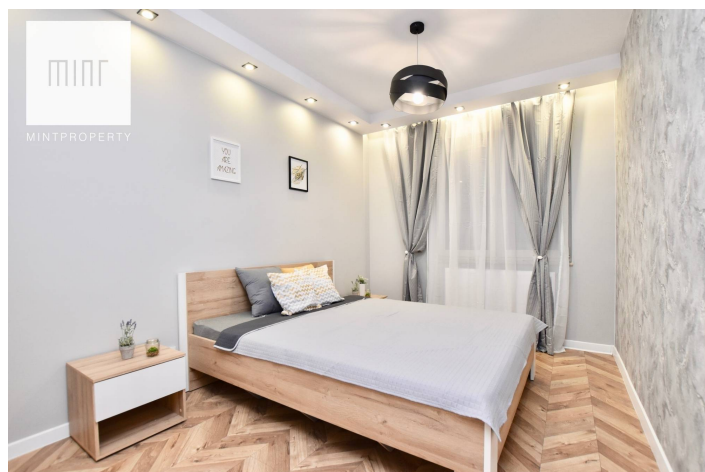

## Apartament do wynajęcia w budynku SkyRes!

Cena  
**1 700 zł**  
38 zł/m<sup>2</sup>

 **RZESZÓW**  
Lubelska

Powierzchnia	Pokoje	Sypialnie	Łazienki	Piętro
45.12 m <sup>2</sup>	2	1	1	4

Mieszkanie zlokalizowane jest na **4 piętrze** w **12-piętrowym** apartamentowcu. Apartament o powierzchni **45,12 m<sup>2</sup>** składa się z oddzielnego salonu, oddzielnej kuchni, sypialni, łazienki wraz z WC, garderoby oraz przedpokoju. Do mieszkania przynależy balkon o powierzchni około **10 m<sup>2</sup>**. Ogrzewanie miejskie.