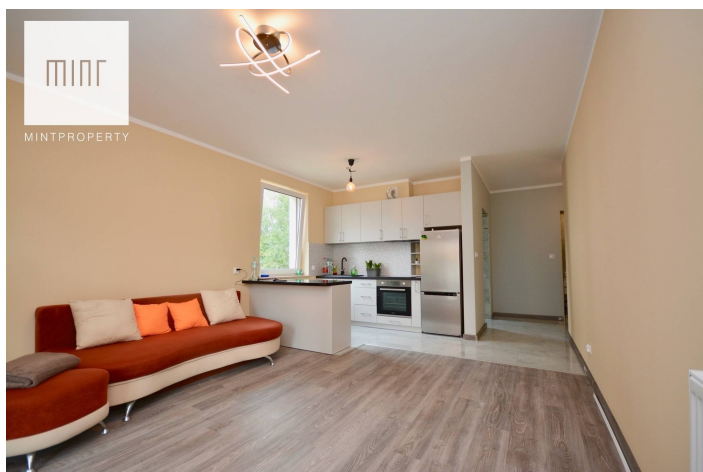

2 pokojowe mieszkanie osiedle Korona

Cena
1 650 zł
41 zł/m²

RZESZÓW
Załęska

Biuro nieruchomości MINT Property ma przyjemność przedstawić Państwu nowe nigdy niezamieszkałe mieszkanie przy ulicy Załęskiej w Rzeszowie osiedle Korona.

Mieszkanie o powierzchni 40 m² składa się z salonu połączonego z aneksem kuchennym, niezależnej sypialni, łazienki oraz przedpokoju. Do mieszkania przynależy balkon, ogródek oraz komórka lokatorska. Blok oddany do użytku w 2019 roku, znajduje się na terenie zamkniętym z bramą na pilota. Ogrzewanie oraz woda z sieci MPEC. Mieszkanie jasne nasłonecznione od strony połudnowiej oraz zachodniej.

Wokół pełna infrastruktura, sklep spożywczy, dogodny dojazd do Doliny Lotniczej, tereny zielone, bliskość przystanków MPK zapewnia sprawny dostęp do każdej części Rzeszowa.

Koszty związane z utrzymaniem mieszkania to czynsz w wysokości 300 PLN + prąd

Cena najmu **1650 PLN !**

Zapraszamy do współpracy z naszym biurem !

Dane agenta:

Mateusz Kamiński

607611870

mateusz.kaminski@mintproperty.pl

Powierzchnia	Pokoje	Sypialnie	Łazienki	Piętro
40.00 m²	2	1	1	wysoki parter

Dodatkowe udogodnienia:

- Ogródek
- Klimatyzacja
- Balkon