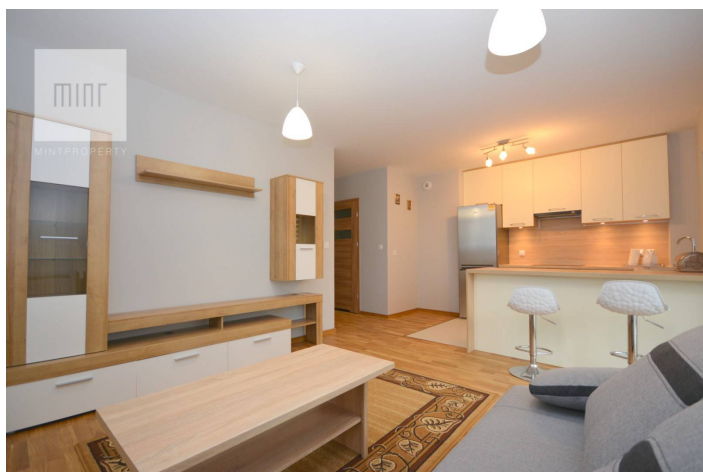

Mieszkanie do wynajęcia w dogodnej lokalizacji!

Cena
2 100 zł
35 zł/m²

Biuro nieruchomości MINT Property ma przyjemność przedstawić Państwu mieszkanie do wynajęcia w dogodnej lokalizacji przy ulicy Powstańców Warszawy w Rzeszowie osiedle Nasz Gaj.

Mieszkanie o powierzchni 60 m2 składa się z salonu połączonego aneksem kuchennym, dwóch niezależnych sypialni, łazienki, wc oraz przedpokoju.

Do mieszkania przynależy balkon oraz komórka lokatorska. Mieszkanie ogrzewane z sieci MPEC. Blok z windą oddany do użytku w 2017 roku.

Wokół pełna infrastruktura usługowo - handlowa, galeria handlowa, sklepy spożywcze, tereny zielone, bliskość przystanków komunikacji miejskiej zapewnia sprawny dostęp do każdej części Rzeszowa.

W cenie najmu zawarty czynsz administracyjny dodatkowo płatny prąd oraz woda.

Istnieje możliwość najmu miejsca postojowego w garażu podziemnym - **200 PLN.**

Cena najmu **2100 PLN**

Dane agenta:

Mateusz Kamiński

607611870

mateusz.kaminski@mintproperty.pl

RZESZÓW
al. Powstańców Warszawy

Powierzchnia	Pokoje	Sypialnie	Łazienki	Piętro
60.00 m²	3	2	1	4

Dodatkowe udogodnienia:

- Winda
- Balkon
- Ochrona