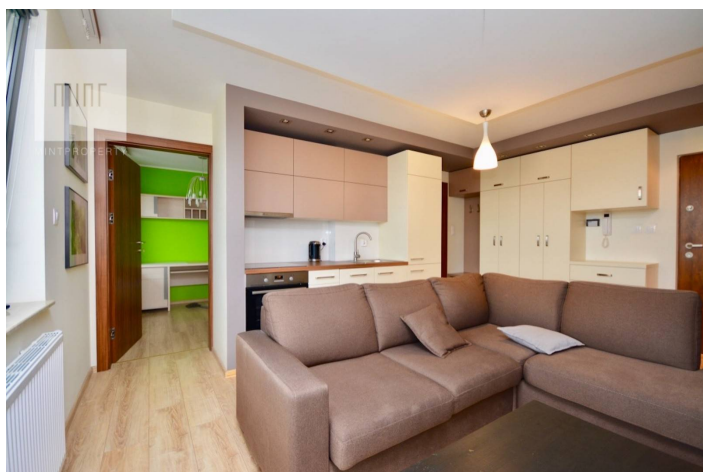

Cena
1 500 zł
30 zł/m²

 **RZESZÓW**
al. Powstańców Warszawy

Powierzchnia	Pokoje	Sypialnie	Łazienki	Piętro
50.00 m ²	3	2	1	4

Dodatkowe udogodnienia:

 Winda
 Balkon

Oferta dostępna wyłącznie w Mint Property!

Apartament o powierzchni **50 m²** składa się z przestronnego salonu połączonego z aneksem kuchennym, 2 sypialni, łazienki wraz z wc oraz przedpokoju. Do mieszkania przynależy balkon.

Dodatkowo jako jedyny apartamentowiec w Rzeszowie daje możliwość korzystania z darmowego **basenu, siłowni, sauny** oraz tarasu umieszczonego na dachu budynku.

Mieszkanie w pełni umeblowane i wyposażone, wykończone materiałami **wysokiej klasy**, gotowe do zamieszkania!

Wokół pełna infrastruktura usługowo - handlowa, tereny zielone, bulwary Rzeszowskie. Bliskość komunikacji miejskiej oraz dogodne położenie zapewnia sprawny dostęp do centrum Rzeszowa.