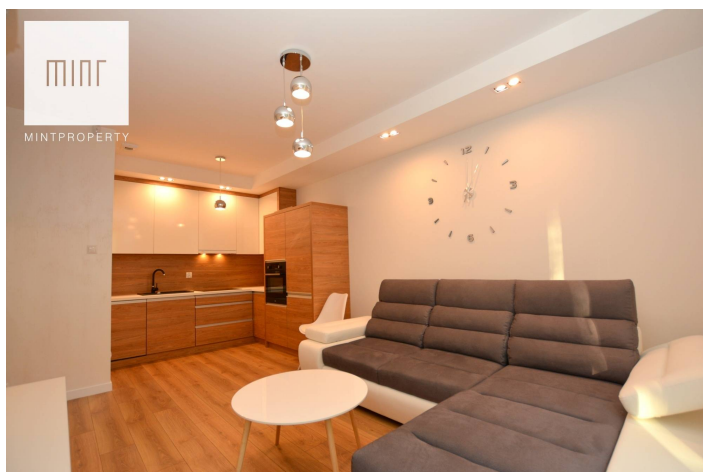

Dwupokojowy apartament do wynajęcia w Rzeszowie!

Cena
1 700 zł
46 zł/m²

 **RZESZÓW**
Lewakowskiego

Biuro nieruchomości **Mint Property** ma przyjemność przedstawić Państwu apartament przy ulicy Lewakowskiego w budynku **ST Tower** w Rzeszowie.

Nieruchomość o powierzchni **37,86 m²** składa się z salonu połączonego z aneksem kuchennym, sypialni, łazienki oraz hallu. Do mieszkania przynależy duży balkon o powierzchni około **16 m²**. Mieszkanie umeblowane oraz wyposażone. Nieruchomość wykończona materiałami najwyższej jakości. Ogrzewanie z sieci miejskiej. Blok nowy, oddany do użytku w **2017 roku**.