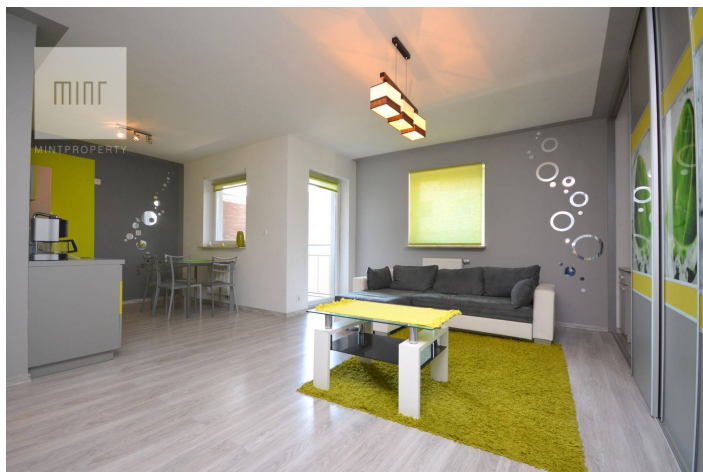

Mieszkanie przy Kwiatkowskiego

Cena
1 250 zł
 33 zł/m²

 **RZESZÓW**
 ul. Eugeniusza Kwiatkowskiego

Biuro nieruchomości MINT Property ma przyjemność przedstawić Państwu jedno pokojowe mieszkanie przy ulicy Kwiatkowskiego w Rzeszowie.

Nieruchomość o powierzchni 38 m² składa się z salonu połączonego z aneksem kuchennym, łazienki oraz przedpokoju. Do mieszkania przynależy balkon z widokiem na tereny zielone oraz rzekę Wisłok.

Nieruchomość w pełni wyposażona orazumeblowana, ogrzewanie oraz woda z sieci MPEC. Blok oddany do użytku w 2010 roku.