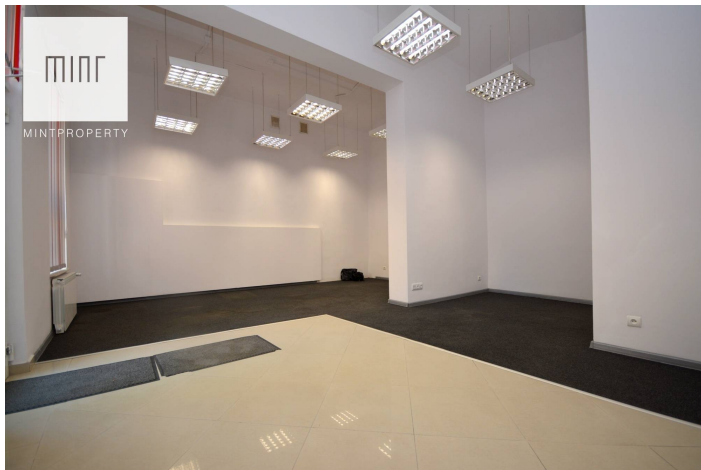

Wynajmę lokal w centrum Rzeszowa !!!

Cena
3 500 zł
44 zł/m²

Biuro Nieruchomości MINT Property ma przyjemność zaprezentować Państwu lokal położony w świetnej lokalizacji przy ulicy Piłsudskiego w Rzeszowie.

Lokal o łącznej powierzchni 80 m2 składa się z :

- Dwóch pomieszczeń biurowych,
- Pomieszczenia socjalnego,
- Dwóch toalet.

Lokal ogrzewany piecem gazowym dwufunkcyjnym z zamkniętą komorą spalania. Wokół pełna infrastruktura usługowo handlowa, nieruchomość znajduje się przy głównym ciągu komunikacyjnym.

Lokal posiada osobne wejście

Miesięczny koszt najmu lokalu to : 3 500 PLN (do negocjacji) + media

Zadzwoń i umów się na prezentację !!!

Agent prowadzący ofertę : Szymon Kamiński

Dane agenta:

Szymon Kamiński

794143794

szymon.kaminski@mintproperty.pl

RZESZÓW
Aleja Józefa Piłsudskiego

Powierzchnia	Pokoje	Sypialnie	Łazienki	Piętro
80.00 m²	0	0	0	parter