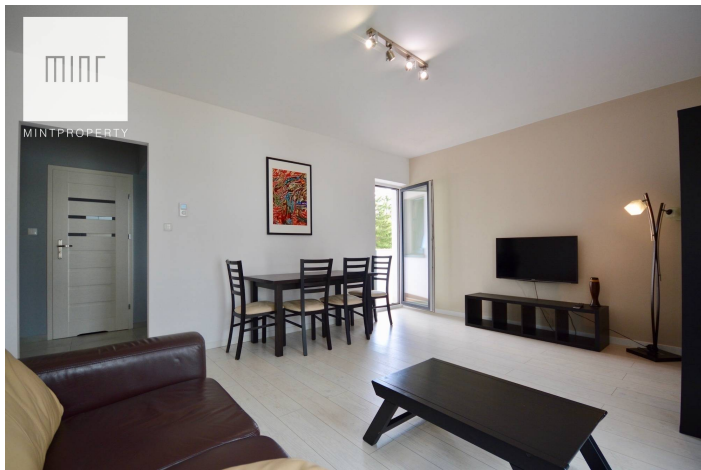

3 pokojowy apartament przy ulicy Paderewskiego - Rzeszów

Cena
1 950 zł
30 zł/m²

 **RZESZÓW**
ul. Ignacego Paderewskiego

Powierzchnia	Pokoje	Sypialnie	Łazienki	Piętro
65.00 m ²	3	2	2	1

Dodatkowe udogodnienia:

-  Winda
-  Balkon
-  Ochrona

Biuro nieruchomości MINT Property ma przyjemność przedstawić Państwu nowy apartament przy ulicy Paderewskiego na osiedlu Zielone Zacisze w Rzeszowie.

Nieruchomość o powierzchni 65 m² składa się z trzech niezależnych pokoi, jasnej osobnej kuchni, łazienki, wc oraz przedpokoju. Do mieszkania przynależy taras o powierzchni około 10 m², piwnica, komórka lokatorska oraz miejsce postojowe w garażu podziemnym. Blok oddany do użytku w 2016 roku. Ogrzewanie oraz woda z sieci MPEC. Istnieje możliwość doposażenia nieruchomości zgodnie z potrzebami przyszłego najemcy.