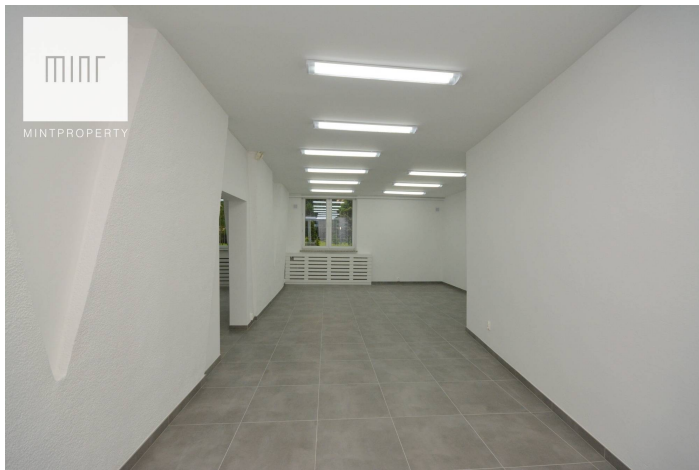

Cena
2 200 zł
22 zł/m²

RZESZÓW
Pułaskiego

Biuro nieruchomości **Mint Property** ma przyjemność przedstawić Państwu do wynajęcia lokal komercyjny położony w centrum Rzeszowa, przy ulicy Pułaskiego.

Lokal o powierzchni około **100 m²** usytuowany na parterze wieżowca, składa się z trzech oddzielnych pomieszczeń, zaplecza kuchennego oraz toalety.

Lokal po remoncie, ściany odmalowane, na podłogach położone płytki, wymienione drzwi wewnętrzne i zewnętrzne.

Lokal posiada witrynę oraz drugie wejście do budynku, przygotowany pod działalność biurową lub inną o charakterze handlowo- usługowym.

Autem nieruchomości jest jej położenie bardzo blisko centrum miasta, w otoczeniu lokali mieszkalnych i handlowo- usługowych.

Wokół pełna infrastruktura usługowo - handlowa, sklepy, przystanki MPK.

Przed lokalem bezpłatne parkingi.

Koszty związane z utrzymaniem nieruchomości to media: (prąd, woda, ogrzewanie, wywóz nieczystości).

Cena najmu: 2200 PLN netto !

Zapraszamy do współpracy z naszym biurem !

Agent prowadzący ofertę: Adrian Chabko

Powierzchnia	Pokoje	Sypialnie	Łazienki	Piętro
101.00 m²	5	0	0	parter

Dane agenta:

Adrian Chabko

790309909

adrian.chabko@mintproperty.pl

Dodatkowe udogodnienia:

Parking