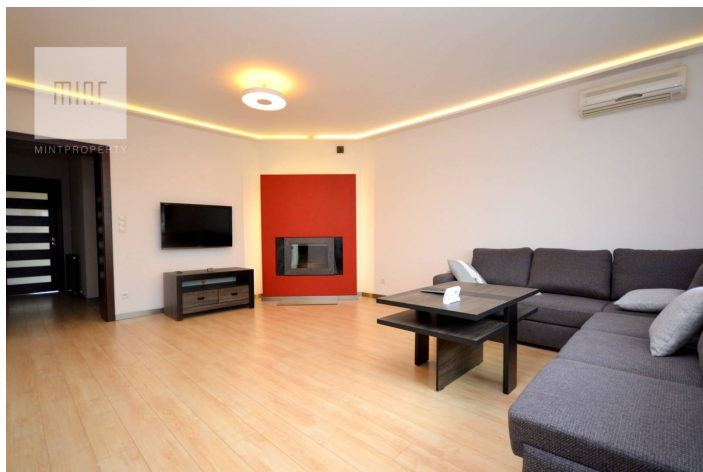

Do wynajęcia apartament 75 m2 przy ulicy Strażackiej

Cena
1 800 zł
24 zł/m²

 **RZESZÓW**
ul. Strażacka

Powierzchnia	Pokoje	Sypialnie	Łazienki	Piętro
75.00 m ²	3	3	1	1

Dodatkowe udogodnienia:

-  Klimatyzacja
-  Balkon
-  Ochrona

Biuro Nieruchomości **MINT PROPERTY** ma przyjemność przedstawić Państwu komfortowe mieszkanie do wynajęcia o powierzchni **75m2** przy **ul.Strażackiej** w popularnej dzielnicy **Drabinianka**.

Mieszkanie składa się z przestronnego salonu połączonego z aneksem kuchennym, dwóch niezależnych pokoi, łazienki oraz holu. Do mieszkania przynależy dwustanowiskowy garaż oraz ogródek. Apartament usytuowany jest na **pierwszym piętrze** dwu piętrowego **bloku z 2005r.** Osiedle zamknięte z bramą wjazdową na pilota. Do dyspozycji mieszkańców jest jacuzzi, plac zabaw, ping-pong. Mieszkanie komfortowo wyposażone oraz **wykończone z użyciem wysokiej jakości materiałów!**

Lokal ten jest dobrym rozwiązaniem dla osób ceniących sobie przestrzeń i wysoki standard mieszkania. Ze względu na funkcjonalny układ pomieszczeń mieszkanie to może być zamieszkiwane przez 3 do 5 osób.