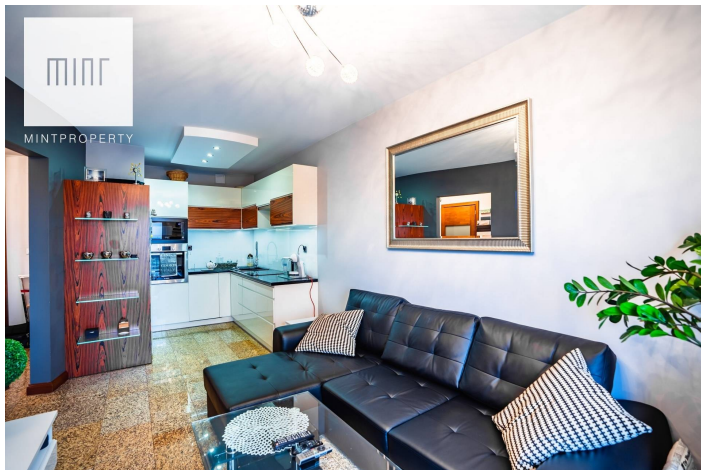

2 pokojowe mieszkanie Rzeszów

Cena
1 600 zł
41 zł/m²

 **RZESZÓW**
Kwiatkowskiego

Biuro nieruchomości MINT Property ma przyjemność przedstawić Państwu 2 pokojowe mieszkanie przy ulicy Kwiatkowskiego w Rzeszowie.

Nieruchomość o powierzchni 39 m2 składa się z salonu połączonego z aneksem kuchennym, niezależnej sypialni, łazienki oraz przedpokoju. Do mieszkania przynależy balkon z widokiem na tereny zielone oraz rzekę Wisłok.