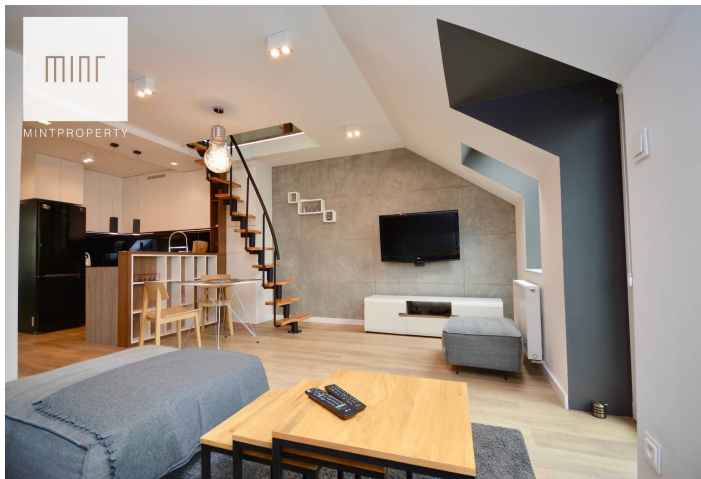

Dwupoziomowy apartament Zaczerwie

Cena
1 600 zł
25 zł/m²

Powierzchnia	Pokoje	Sypialnie	Łazienki	Piętro
64.00 m²	3	2	1	1

Dodatkowe udogodnienia:

- Klimatyzacja
- Balkon

Biuro nieruchomości MINT Property ma przyjemność przedstawić Państwu dwupoziomowy apartament w miejscowości Zaczerwie - Rzeszów.

Nieruchomość o powierzchni 64 m² składa się z salonu połączonego z aneksem kuchennym, dwóch niezależnych pokoi, łazienki oraz przedpokoju. Do mieszkania przynależy balkon o powierzchni około 10 m² oraz komórka lokatorska.

Budynek oddany do użytku w 2018 roku, mieszkanie w pełni wyposażone orazumeblowane, nieruchomość jasna nasłoneczniona od strony wschodniej oraz zachodniej. Mieszkanie ogrzewane piecem gazowym dwufunkcyjnym oraz w pełni klimatyzowane.

Wokół pełna infrastruktura usługowo - handlowa, sklep spożywczy, szkoła podstawowa, dolina lotnicza, tereny zielone, bliskość przystanków komunikacji miejskiej zapewnia sprawny dostęp do każdej części Rzeszowa.

Koszty związane z utrzymaniem nieruchomości to czynsz w wysokości **125 PLN + prąd, gaz**

Cena najmu **1600 PLN + 100 PLN internet, telewizja (opcjonalnie)**

Zapraszamy do współpracy z naszym biurem !

Dane agenta:

Mateusz Kamiński

607611870

mateusz.kaminski@mintproperty.pl