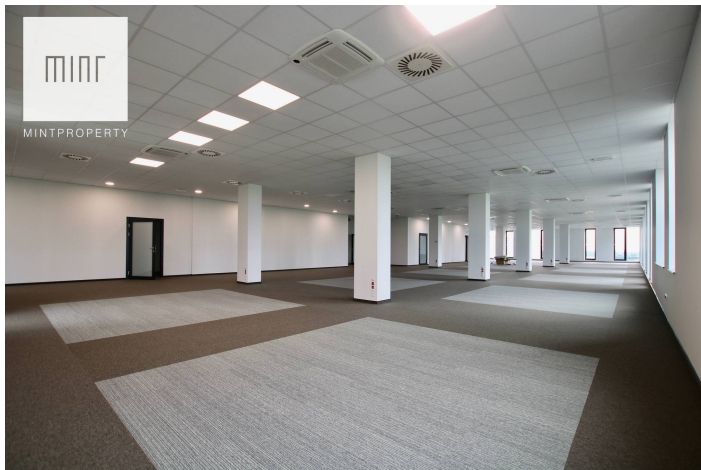

Nowoczesna powierzchnia biurowa w strefie

Cena
21 525 zł
35 zł/m²

RZESZÓW
Ludwika Chmury

Biuro Nieruchomości MINT Property ma przyjemność przedstawić Państwu nowoczesny obiekt biurowy zlokalizowany w Strefie Parku Technologiczno - Naukowego na Dworzysku w Rzeszowie.

Przedstawiana powierzchnia biurowa mierząca 615 m² znajduje się na drugim piętrze w budynku o trzech kondygnacjach. Całość powierzchni biurowej to open space z możliwością dowolnej aranżacji ścianek działowych. Na podłogach wykładzina dywanowa. Dzięki nowoczesnym rozwiązaniom technologicznym budynek cechuje ciekawa architektura i ergonomia.

Najemca może liczyć na znaczne ulgi podatkowe, gdyż Park „Rzeszów - Dworzysko” został włączony do Specjalnej Strefy Ekonomicznej „Euro - Park” Mielec.

Do powierzchni przynależy 24 miejsc postojowych.

Cena : **21525 PLN netto** - dodatkowo płatny tylko prąd

Dane agenta:

Szymon Kamiński

794143794

szymon.kaminski@mintproperty.pl

Powierzchnia	Pokoje	Sypialnie	Łazienki	Piętro
615.00 m²	8	0	0	2

Dodatkowe udogodnienia:

- Klimatyzacja
- Ochrona