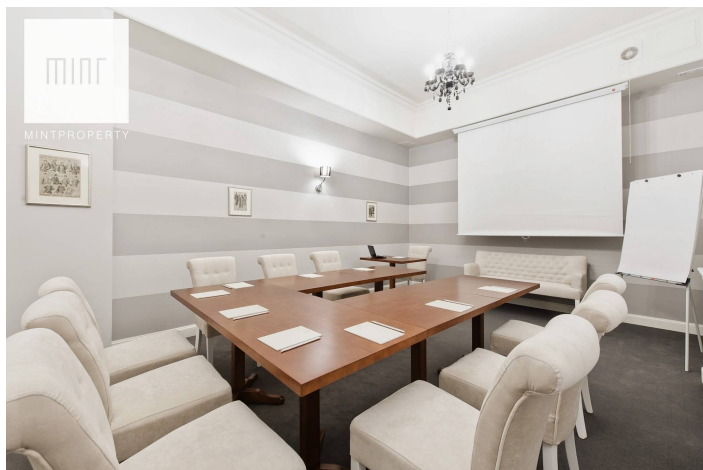

Lokal gastronomiczny do wynajęcia

Cena
3 500 zł
27 zł/m²

Powierzchnia	Pokoje	Sypialnie	Łazienki	Piętro
130.00 m ²	0	0	0	-1

Dodatkowe udogodnienia:

 Klimatyzacja

Biuro Nieruchomości Mint Property ma przyjemność przedstawić Państwu lokal do wynajęcia w samym sercu Rzeszowa. Lokal znajduje się na poziomie -1 (w suterynach) piętrowej kamienicy i mierzy 130 m²