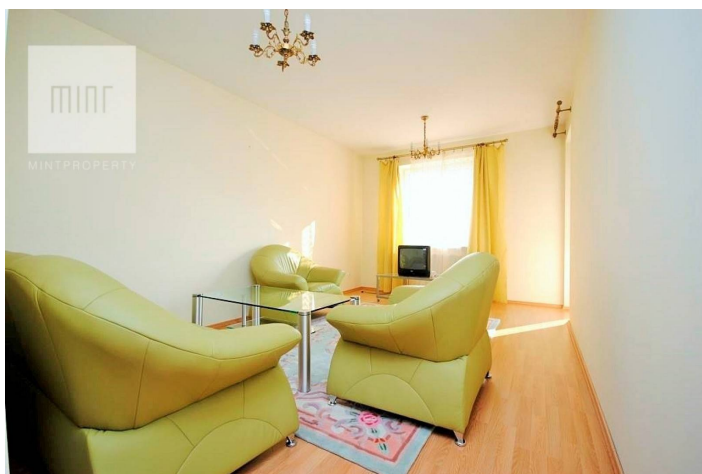

Mieszkanie trzypokojowe ul. Cegielniana / 1450 PLN

Cena
1 450 zł
24 zł/m²

MINT PROPERTY przedstawia Państwu bardzo jasne 3 pokojowe mieszkanie zlokalizowane na 1 piętrze w czteropiętrowym bloku. Budynek znajduje się przy ulicy Cegielniana (osiedle Śródziemie) w Rzeszowie.

Mieszkanie mierzy ok 61m². Składa się z salonu, samodzielnej kuchni, 2 niezależnych pokoi, przedpokoju oraz łazienki z wanną. Mieszkanie wykończone i wyposażone, gotowe do zamieszkania. Do nieruchomości przynależy miejsce postojowe w garażu podziemnym.

Blok znajduje się na osiedlu w spokojnej i cichej okolicy a jednocześnie niedaleko centrum. W pobliżu Uniwersytet Rzeszowski oraz Millenium Hall. Wokół osiedla pełna infrastruktura, przystanek MPK, sklepy, przychodnie, markety, punkty usługowo- handlowe.

Cena najmu 1450 zł + czynsz 400 zł

Dane agenta:

Mateusz Piziurny

533325225

mateusz@mintproperty.pl

RZESZÓW
ul. Cegielniana

Powierzchnia	Pokoje	Sypialnie	Łazienki	Piętro
61.00 m²	3	2	1	1

Dodatkowe udogodnienia:

- Balkon
- Parking