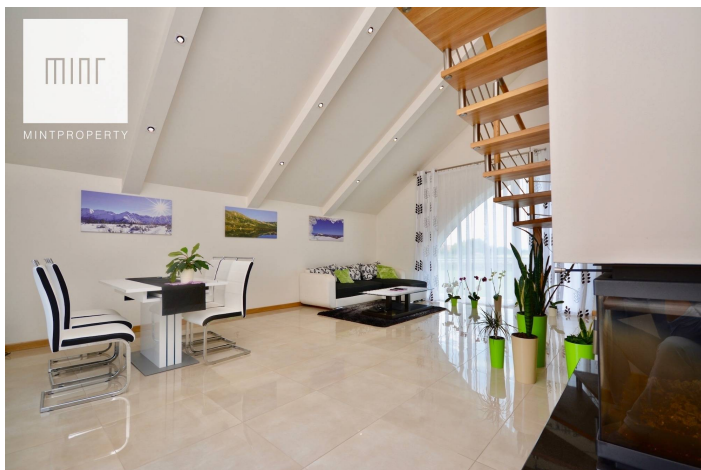

Dom wolnostojący - kard. Karola Wojtyły

Cena
1 490 000 zł
10 347 zł/m²

RZESZÓW
kard. Karola Wojtyły

Biuro nieruchomości MINT Property ma przyjemność przedstawić Państwu dom wolnostojący przy ulicy kard. Karola Wojtyły dzielnica Biała w Rzeszowie.

Nieruchomość o powierzchni 144 m² składa się z obszernego salonu o powierzchni około 37 m², osobnej jasnej kuchni, czterech niezależnych pokoi (jeden z nich stanowi garderobę) dwóch łazienek, kotłowni oraz przedpokoj. Działka kształtem zbliżona do kwadratu o powierzchni 8,27 ara.

Nieruchomość oddana do użytku w 2016 roku, dom budowany metodą tradycyjną z cegły, ocieplany styropianem 10 cm, dach kryty blachodachówką. W bryle budynku znajdują się jednostanowiskowy garaż. Nieruchomość ogrzewana piecem gazowym, na całej powierzchni pod gresem oraz płytkami znajduje się ogrzewanie podłogowe oraz tradycyjny kominek. Dodatkowo instalacja fotowoltaiczna o mocy 6,02 kWh oraz klimatyzacja. W cenie nieruchomości większość wyposażenia widocznego na zdjęciach.

Lokalizacja:

Wokół pełna infrastruktura usługowo - handlowa, sklepy spożywcze, szkoła podstawowa, przedszkole, kościół, tereny zielone, zabudowa wokół nieruchomości stanowią domy jednorodzinne.

Cena:

Cena nieruchomości **1 490 000 PLN.**

Zapraszamy do współpracy z naszym biurem !

Dane agenta:

Mateusz Kamiński

607611870

mateusz.kaminski@mintproperty.pl

Dodatkowe udogodnienia:

- Ogródek
- Przyjazne dla zwierząt
- Balkon
- Ochrona