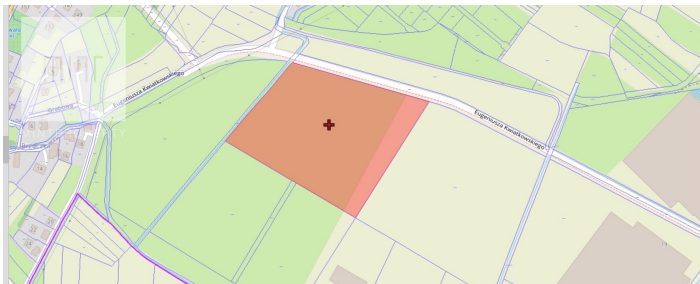

Działka inwestycyjna Boguchwała

Cena
6 947 400 zł
inf zł/m²

Powierzchnia	Pokoje	Sypialnie	Łazienki
0.00 m ²	0	0	0

Biuro nieruchomości MINT Property ma przyjemność przedstawić Państwu działkę inwestycyjną w miejscowości Boguchwała.

Działka o powierzchni 34737 m², zbliżona kształtem do kwadratu, bezpośredni dostęp do drogi asfaltowej, na sąsiedniej działce woda oraz prąd.

Lokalizacja:

Wokół pełna infrastruktura usługowo - handlowa, doskonały dojazd do drogi krajowej numer 94, autostrady A4 oraz drogi S19.