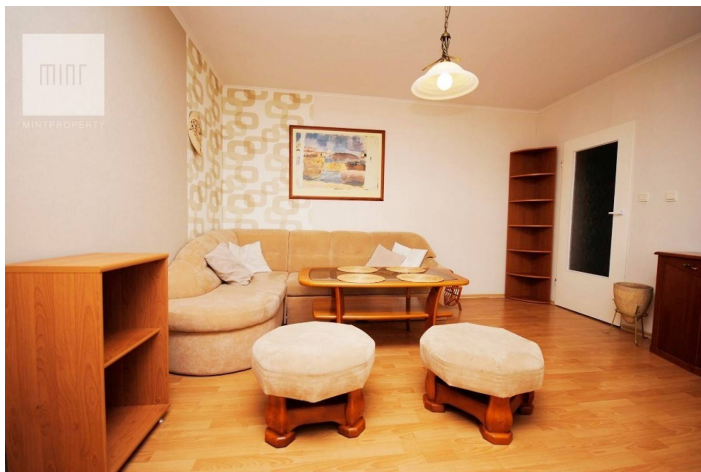

17-05-2025

Numer oferty: 12896

Dwupoziome mieszkanie ul. Dukielska, Projektant

Cena

580 000 zł**5 421 zł/m²****RZESZÓW**
ul. Dukielska

Biuro Nieruchomości MINT PROPERTY ma przyjemność przedstawić Państwu przestronne dwupoziomowe mieszkanie zlokalizowane na popularnym osiedlu Projektant w Rzeszowie, przy ul. Dukielskiej. Niski blok z cegły oddany do użytku w 2000 roku.

Mieszkanie mierzy 107m2 składa się z dwóch poziomów: poziom pierwszy: kuchnia, salon z wyjściem na przestronny balkon, sypialnia, łazienka, toaleta oraz spiżarnia. drugi poziom: otwarta przestrzeń zaaranżowana jako pokój wypoczynkowy oraz dziecięcy (2 łóżka)

Mieszkanie jest umeblowane i wyposażone: TV, DVD, kino domowe, pralka, lodówka, mikrofalówka, internet.

Ze względu na funkcjonalny układ pomieszczeń i dużą przestrzeń, mieszkanie to będzie idealne dla 2-5 osobowej rodziny.

Koszty związane z utrzymaniem mieszkania to czynsz w wysokości **386 PLN + media**

Cena nieruchomości **580 000 PLN !**

Powierzchnia	Pokoje	Sypialnie	Łazienki	Piętro
107.00 m ²	3	2	1	3

Dane agenta:

Mateusz Kamiński