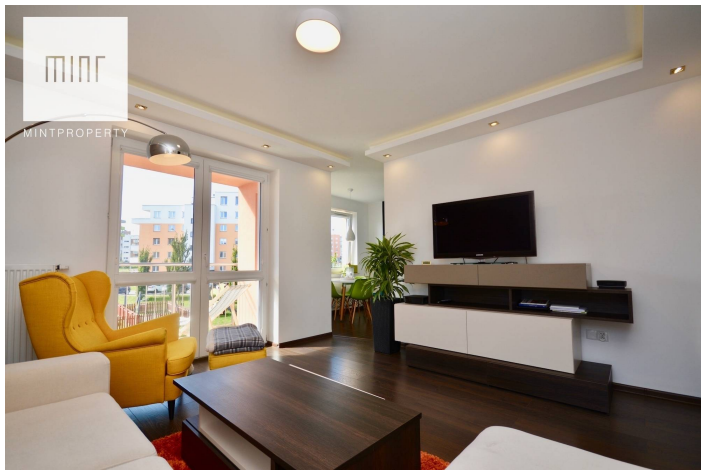

Trzy pokojowe mieszkanie oś. Projektant

Cena

459 000 zł

6 652 zł/m²

 **RZESZÓW**
Baligrodzka

Powierzchnia	Pokoje	Sypialnie	Łazienki	Piętro
69.00 m ²	3	2	2	1

Dodatkowe udogodnienia:

 Balkon

Biuro nieruchomości MINT Property ma przyjemność przedstawić Państwu 3 pokojowe mieszkanie przy ulicy Baligrodzkiej w Rzeszowie osiedle Projektant.

Mieszkanie o powierzchni 69 m² składa się z salonu częściowo połączonego z aneksem kuchennym (z możliwością podziału na jasną osobną kuchnię), dwóch niezależnych pokoi, łazienki, wc oraz przedpokoju.

Do mieszkania przynależy piwnica o powierzchni 6,20 m², dwa balkony o powierzchni 5,5 m² oraz 2 m². Blok oddany do użytku w 2013 roku, mieszkanie bardzo jasne nasłonecznione od strony wschodniej, południowej oraz zachodniej. Ogrzewanie piec gazowy dwufunkcyjny oraz ogrzewanie podłogowe w łazience oraz wc. W cenie nieruchomości pełne wyposażenie widoczne na zdjęciach. Istnieje możliwość najmu miejsca postojowego w garażu podziemnym.