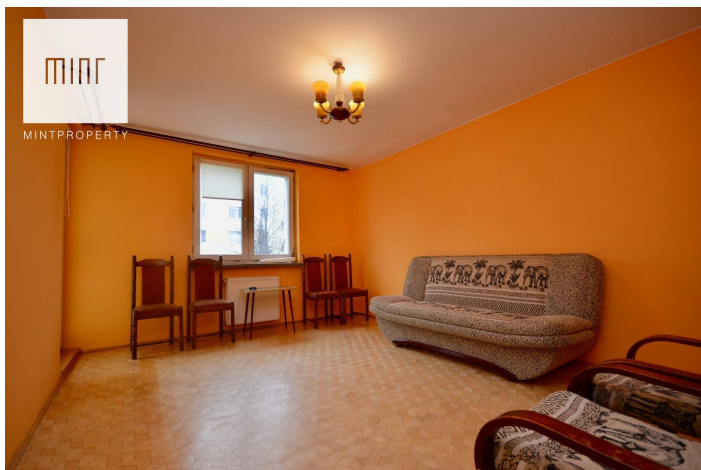

2 pokojowe mieszkanie przy ulicy Lewakowskiego

Cena
279 000 zł
6 643 zł/m²

 **RZESZÓW**
Karola Lewakowskiego

Biuro nieruchomości MINT Property ma przyjemność przedstawić Państwu 2 pokojowe mieszkanie przy ulicy Lewakowskiego w Rzeszowie dzielnica Krakowska Południe.

Nieruchomość o powierzchni 42 m² składa się z salonu, jasnej osobnej sypialni, sypialni, łazienki oraz przedpokoju. Do mieszkania przynależy piwnica oraz balkon. Ogrzewanie oraz woda z sieci MPEC. Niski blok z cegły oddany do użytku w 1998 roku. Mieszkanie jasne dwustronne, nasłonecznione od strony północnej oraz zachodniej.

607611870

mateusz.kaminski@mintproperty.pl

Powierzchnia	Pokoje	Sypialnie	Łazienki	Piętro
42.00 m ²	2	1	1	2

Dodatkowe udogodnienia:

 Balkon