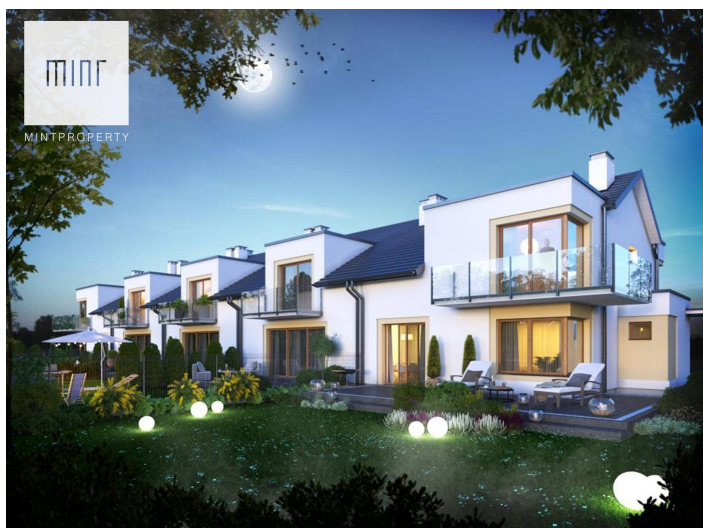

Szeregówka na sprzedaż, 133 m2 stan deweloperski!

Cena
519 000 zł
3 932 zł/m²

 **RZESZÓW**
Śnieżna

Powierzchnia	Pokoje	Sypialnie	Łazienki
132.00 m ²	5	3	3

Dodatkowe udogodnienia:

 Parking

Biuro nieruchomości **Mint Property** ma przyjemność zaprezentować Państwu inwestycję deweloperską. **Osiedle Śnieżna** to nowoczesny kompleks domów w zabudowie szeregowej ulokowany na **os. Budziwój w Rzeszowie**.

Nieruchomość może być doprowadzona do stanu deweloperskiego lub surowego zamkniętego. Podana cena to cena za stan deweloperski.

Prezentowany dom o powierzchni **132,2 m2** składa się z:

Parter:

- salonu z aneksem kuchennym
- pokoju
- pomieszczenia gospodarczego
- łazienki
- przedpokoju
- garażu w bryle domu

Piętro:

- trzy sypialnie
- dwie łazienki
- toaleta

W bryle domu znajduje się garaż jedno stanowiskowy, przed nim znajduje się miejsce parkingowe.

Budynek wybudowano przy użyciu materiałów wysokiej jakości.

Lokalizacja inwestycji to gwarancja ciszy i spokoju oraz sprawnej komunikacji do centrum Rzeszowa.

Kupujący nie płaci wynagrodzenia dla biura i podatku PCC 2%

Cena prezentowanej nieruchomości to 519 000 PLN!