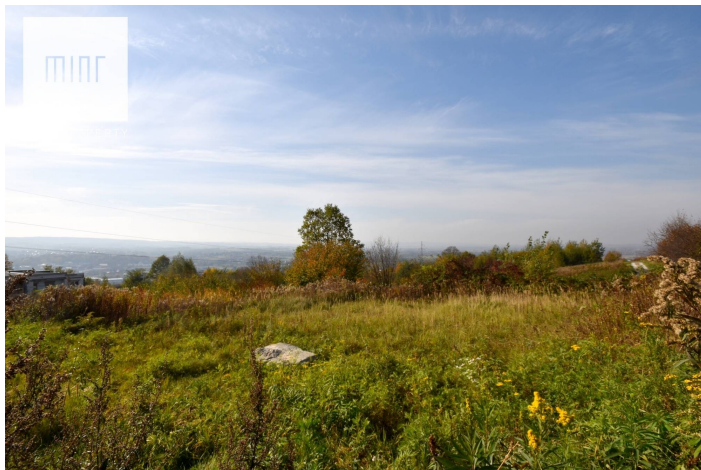

Piękna działka widokowa w Tyczynie!

Cena
250 000 zł
192 zł/m²

 **TYCZYN**
Mokra Strona

Powierzchnia
1300.00 m²

Biuro nieruchomości **Mint Property** ma przyjemność przedstawić Państwu na sprzedaż piękną działkę widokową w **Tyczynie** w dzielnicy **Mokra Strona**.

Działka ma powierzchnię około **12 ar** plus udział w drodze o powierzchni około **1 ar**. Działka jest położona w bardzo atrakcyjnej części miasta z pięknym widokiem. Dalsza linia zabudowy gwarantuje osłonę od hałasu. Na działce jest prąd, gaz oraz studnia głębinowa.

Odległość od centrum **Rzeszowa** to około **6 km** i około **7-10 minut** jazdy samochodem.

Wokół pełna infrastruktura usługowo - handlowa, sklepy spożywcze, tereny zielone, przedszkole, apteka, bliskość przystanków komunikacji miejskiej zapewnia sprawny dostęp do każdej części Rzeszowa.