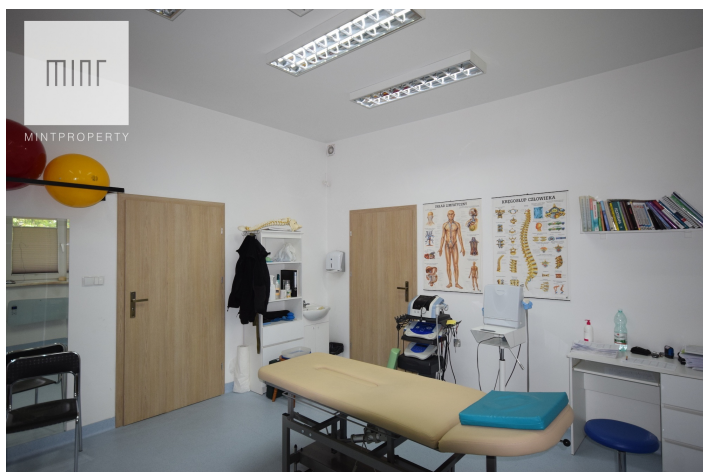

Wola Mielecka, lokal użytkowy pod usługi medyczne

Cena
1 500 zł
47 zł/m²

Biuro Nieruchomości **Mint Property** przedstawia lokal komercyjny na wynajem o powierzchni 32mkw składający się z dwóch pomieszczeń o wymiarach 20mkw + 12mkw, znajdujący się w Woli Mieleckiej. W pomieszczeniu o wymiarze 12mkw znajdują się dwie ścianki (przedstawione na zdjęciach), pomieszczenie to można dowolnie zmodyfikować pod swoje zapotrzebowanie.

Lokal usytuowany jest na parterze w nowo powstałym budynku parterowym, posiada dostęp do WC z natryskiem przystosowanego dla osób niepełnosprawnych i aneksu kuchennego współdzielonego z sąsiadującym najemcą.

W pomieszczeniach aktualnie znajdują się asortyment służący do rehabilitacji (istnieje możliwość odkupienia sprzętu od właściciela).

Budynek posiada prywatny parking oraz poczekalnię dla gości z miejscami siedzącymi.

Lokalizacja:

Nieruchomość znajduje się na obrzeżach Mielca w miejscowości Wola Mielecka wśród zabudowy jednorodzinnej. Odległość do centrum miasta ok. 4 km.

Cena:

Cena: 1500 zł brutto

Brak dodatkowych kosztów! Cena najmu zawiera opłatę za media i korzystanie z części wspólnych.

Zaraszam do kontaktu z naszym biurem.

Dane agenta:

Kacper Paszkowski

782004053

kacper.paszkowski@mintproperty.pl

WOLA MIELECKA
Wola Mielecka

Powierzchnia	Pokoje	Sypialnie	Łazienki	Piętro
32.00 m²	1	0	0	parter

Dodatkowe udogodnienia:

Klimatyzacja