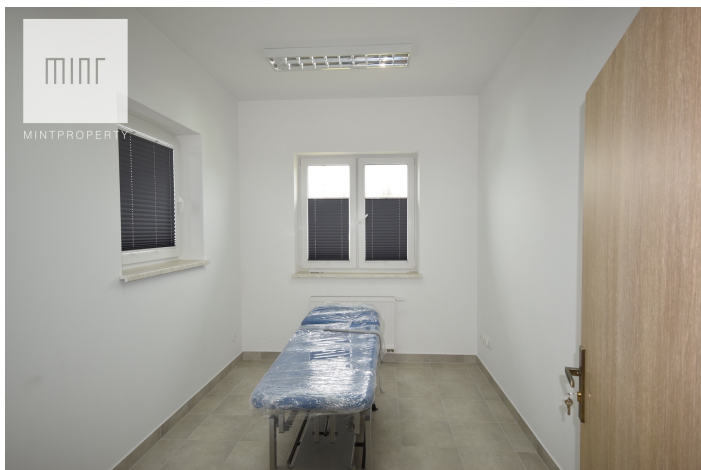

Wola Mielecka, lokal użytkowy pod usługi medyczne

Cena
750 zł
63 zł/m²

Biuro Nieruchomości **Mint Property** przedstawia dwa lokale komercyjne na wynajem o powierzchniach 12 mkw znajdujące się w Woli Mieleckiej.

Lokale usytuowane są na parterze w nowo powstałym budynku parterowym. Posiadają dostęp do WC z natryskiem przystosowanego dla osób niepełnosprawnych i aneksu kuchennego współdzielonego z sąsiadującym najemcą. Lokale w bardzo dobrym stanie technicznym. Budynek klimatyzowany.

W pomieszczeniach aktualnie znajdują się asortyment służący do rehabilitacji (istnieje możliwość odkupienia sprzętu od właściciela).

Budynek posiada prywatny parking oraz poczekalnie dla gości z miejscami siedzącymi.

Lokalizacja:

Nieruchomość znajduje się na obrzeżach Mielca w miejscowości Wola Mielecka wśród zabudowy jednorodzinnej. Odległość do centrum miasta ok. 4 km.

Cena:

Cena: 750 zł brutto

Brak dodatkowych kosztów! Cena najmu zawiera opłatę za media i korzystanie z części wspólnych.

Zarazam do kontaktu z naszym biurem.

Dane agenta:

Kacper Paszkowski

782004053

kacper.paszkowski@mintproperty.pl

WOLA MIELECKA
Wola Mielecka

Powierzchnia	Pokoje	Sypialnie	Łazienki	Piętro
12.00 m²	1	0	0	parter

Dodatkowe udogodnienia:

- Klimatyzacja
- Parking

KRAKÓW

ul. Grzegorzewska 67h/174
31-559 Kraków
784 688 225

RZESZÓW

Al. mjr. Wacława Kopisto 8 a/59
35-315 Rzeszów
794 143 794

DĘBICA

Rynek 21
39-200 Dębica
535 158 662