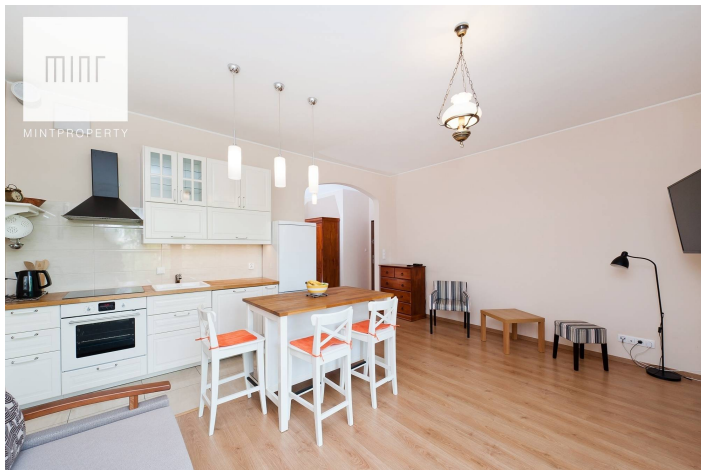

Mieszkanie w centrum Krakowa

Cena
2 950 zł
43 zł/m²

 **KRAKÓW**
ul. Rakowicka

Powierzchnia	Pokoje	Sypialnie	Łazienki	Piętro
69.00 m ²	3	2	1	3

Dodatkowe udogodnienia:

-  Winda
-  Balkon
-  Ochrona

MINT PROPERTY prezentuje na wynajem przytulny, cichy, w pełni urządzony apartament o powierzchni 69 m² położony na trzecim piętrze nowoczesnego budynku wyposażonego w **widnę**, składający się z: