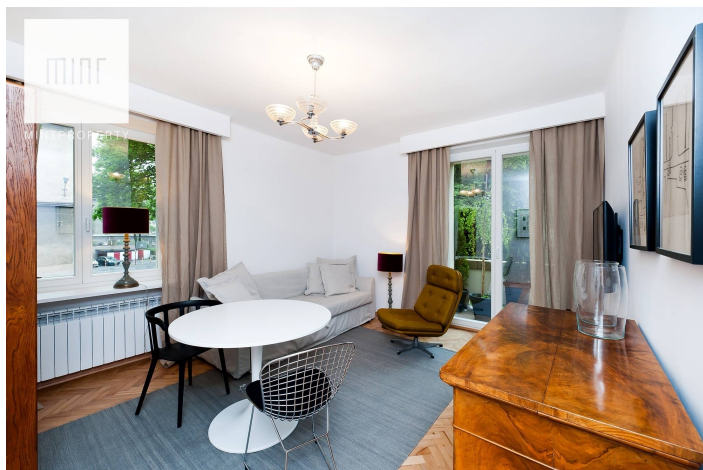

2-pokojowe mieszkanie w pobliżu Ronda Grzegórzeckiego

Cena
2 200 zł
58 zł/m²

MINT PROPERTY przedstawia **mieszkanie 2-pokojowe** do wynajęcia w bardzo dobrej lokalizacji, tuż przy **Rondzie Grzegórzeckim**. Nieruchomość o powierzchni 38 m² usytuowana jest na 1 piętrze cztero-kondygnacyjnego budynku przy ulicy Rzeźniczej.

Mieszkanie składa się z:

- salonu
- sypialni
- kuchni
- łazienki
- przedpokoju

Do mieszkania przynależy balkon. Nieruchomość jest po generalnym remoncie, w pełni wyposażona w sprzęty AGD.

W pobliżu: Galeria Kazimierz, Rondo Grzegórzeckie, sklep, restauracja itp.

Bliskość komunikacji miejskiej, tylko 2 minuty spacerem do przystanku tramwajowego i autobusowego (linie:1,9,14,19,22,50,20,62,125,184,484,662).

KOSZTY: 2200 zł + 250 zł czynsz (w tym: ogrzewanie, woda zimna, śmieci, utrzymanie części wspólnych) + prąd i gaz według zużycia (około 50-70 zł)

Kaucja zwrotna: 3000 zł

Zapraszamy do kontaktu z biurem w celu uzyskania więcej informacji.

Dane agenta:

Agnieszka Sawicka-Żurek

793670600

agnieszka.zurek@mintproperty.pl

Powierzchnia	Pokoje	Sypialnie	Łazienki	Piętro
38.00 m²	2	1	1	1

Dodatkowe udogodnienia:

- Balkon
- Parking