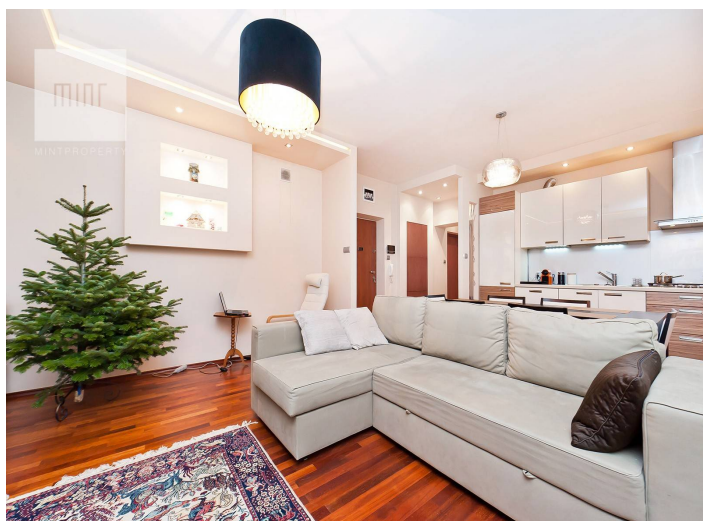

Cena
3 500 zł
59 zł/m²

Mamy przyjemność zaprezentować Państwu mieszkanie do wynajęcia przy Rondzie Grzegórzeckim.

Prezentowane mieszkanie o pow. 59.50 m², położone jest na pierwszym piętrze budynku z lat 60tych (brak windy). Mieszkanie składa się z przestronnego salonu połączonego z aneksem kuchennym, oddzielnej, dużej sypialni, przedpokoju, łazienki oraz **balkonu**. Budynek jest monitorowany, wyposażony w domofon. Mieszkanie jest zupełnie w pełni wykończone i umeblowane. Gotowe do wprowadzenia się. W mieszkaniu zainstalowano **klimatyzację**.

KRAKÓW
ul. Kotlarska

Lokalizacja:

Mieszkanie mieści się tuż przy Rondzie Grzegórzeckim, w bliskim sąsiedztwie Bulwarów Wiślanych i Galerii Kazimierz. Zaledwie 15 min piechotą na Rynek Główny

Cena:

Miesięczna cena najmu to **3500 PLN** + 1000 PLN stałych opłat bez rozliczania mediów.

4500 PLN stała kwota.

Zapraszamy do oglądania

Dane agenta:

Dorota Kamińska

505452950

dorota@mintproperty.pl

Powierzchnia	Pokoje	Sypialnie	Łazienki	Piętro
59.50 m²	2	1	1	1

Dodatkowe udogodnienia:

Balkon