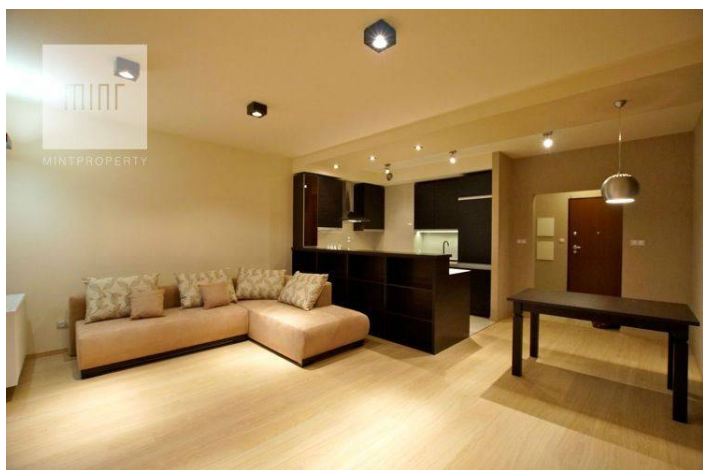

### Przytulne studio w Wiślanych Tarasach

Prezentowane mieszkanie znajduje się na piątym piętrze nowoczesnego budynku wyposażonego w windę i monitoring.

Mieszkanie zostało niedawno wykończone i w pełni umeblowane. Składa się z przestronnego pokoju dziennego (32m<sup>2</sup>) z aneksem kuchennym z wyjściem na duży balkon, z którego rozpościera się piękny widok na Wisłę, łazienki oraz przedpokoju wyposażonego w pojemną szafę wnękową.